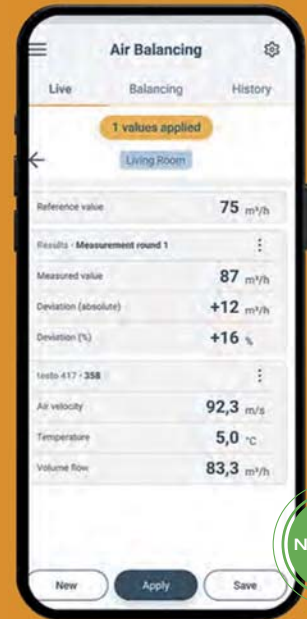

Měřicí programy PRO

Objevte je nyní v aplikaci testo Smart