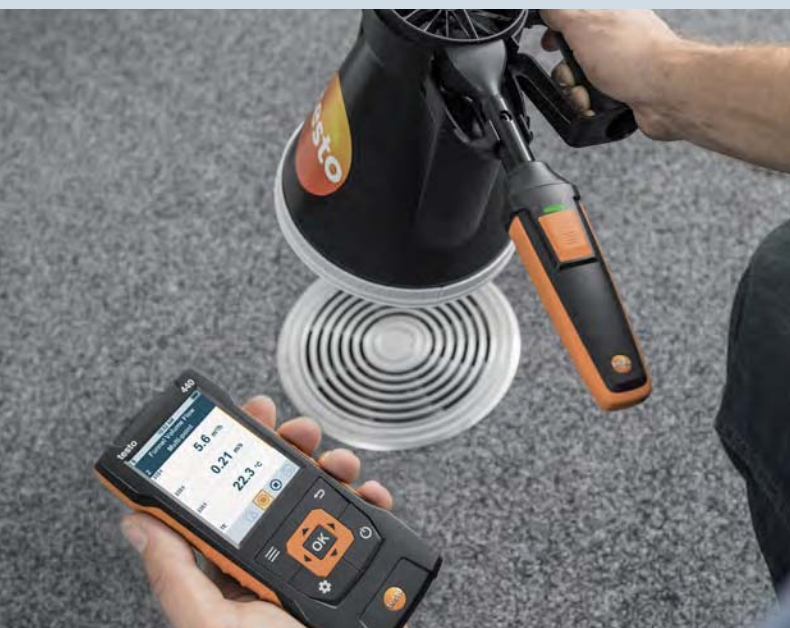

Ideální pro měření na filtrech, ve ventilačních kanálech a na vzduchových/stropních vyústkách: **testo 440 delta P výhodná kombinovaná sada 2 pro měření proudění s Bluetooth®**
Obj. číslo 0563 4410 **45.100,- Kč**