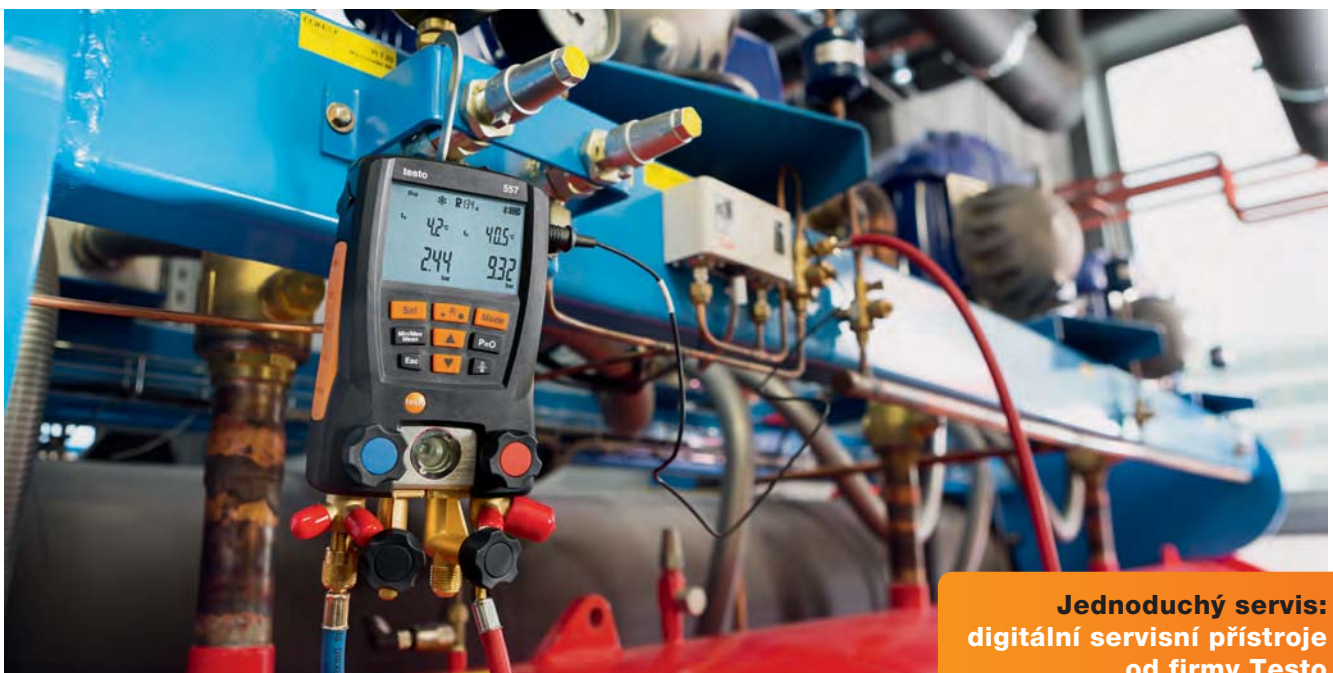

Inovativní technologie:

S měřicí technikou pro chlazení od firmy Testo necháte konkurenci za sebou - a to za atraktivní cenu.