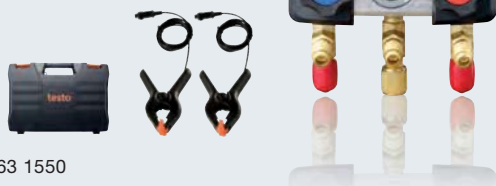

Perfektní pro efektivní servis: digitální servisní přístroje testo 550 a testo 557.

Vaše výhody:

- Měření různých provozních parametrů pouze jedním přístrojem
- Komfortní zaregulování díky přehlednému zobrazení v reálném čase
- Automatický výpočet odpařovací a kondenzační teploty a také přehřátí a podchlazení
- V přístroji je uloženo 60 běžných chladiv, možnost výběru oblíbených
- Externí tlaková sonda pro velmi přesné měření vakua (pouze testo 557)
- Žádné vyměňování hadic pro chladivo díky automatickému módu tepelného čerpadla
- Praktická sada se 2 kleštvými teplotními sondami a kufrem
- Bezpapírová dokumentace s aplikací testo Refrigeration App

Digitální servisní přístroj testo 550 * s Bluetooth

Pro servis a údržbu chladicích zařízení a tepelných čerpadel; vč. 2 kleštvých sond, baterií, kufru a výstupního protokolu z výroby.