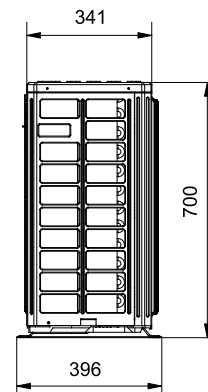

EN-MVO21

Š - 963 mm
V - 700 mm
H - 396 mm