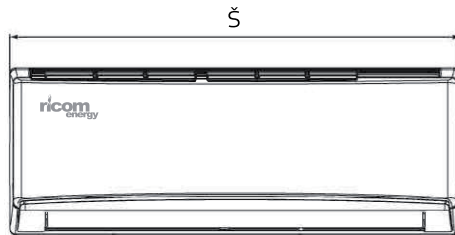

## ROZMĚRY VNITŘNÍCH JEDNOTEK

### EN-MVI18

Š - 970 mm  
V - 300 mm  
H - 224 mm

### EN-MVO18

Š - 908 mm  
V - 596 mm  
H - 378 mm

### EN-MVO24 EN-MVO28

Š - 1 001 mm  
V - 790 mm  
H - 427 mm