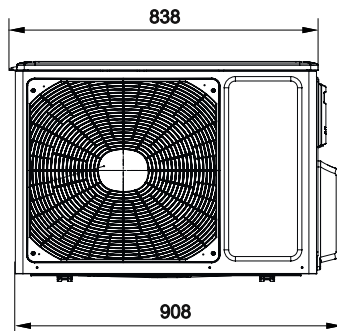

## ROZMĚRY VNITŘNÍCH JEDNOTEK

### EN-MVI18

Š - 970 mm  
V - 300 mm  
H - 224 mm

## ROZMĚRY VENKOVNÍCH JEDNOTEK

### EN-MVO18

Š - 908 mm  
V - 596 mm  
H - 378 mm