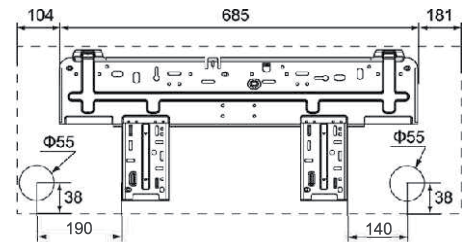

## ROZMĚRY VNITŘNÍCH JEDNOTEK

### EN-MVI09 EN-MVI12

Š - 790 mm  
V - 275 mm  
H - 200 mm

### EN-MVI18

Š - 970 mm  
V - 300 mm  
H - 224 mm

### EN-MVO18

Š - 908 mm  
V - 596 mm  
H - 378 mm