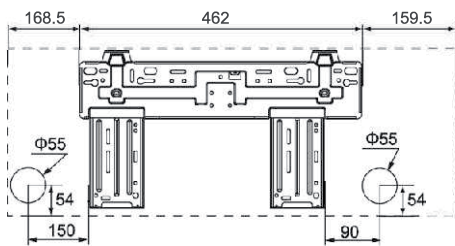

## ROZMĚRY VNITŘNÍCH JEDNOTEK

### EN-MVI09 EN-MVI12

Š - 790 mm  
V - 275 mm  
H - 200 mm

### EN-MVI18

Š - 970 mm  
V - 300 mm  
H - 224 mm

### EN-MVO18

Š - 908 mm  
V - 596 mm  
H - 378 mm