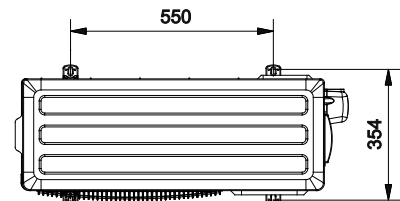

## ROZMĚRY VNITŘNÍCH JEDNOTEK

### EN-MVI18

Š - 970 mm  
V - 300 mm  
H - 224 mm

## ROZMĚRY VENKOVNÍCH JEDNOTEK

### EN-MVO18

Š - 908 mm  
V - 596 mm  
H - 378 mm