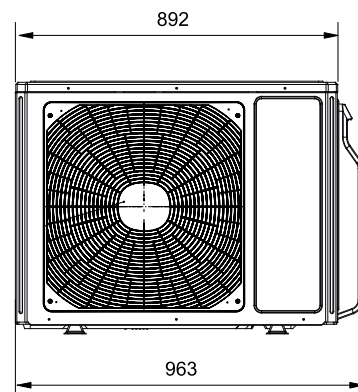

EN-MVO21

Š - 963 mm
V - 700 mm
H - 396 mm