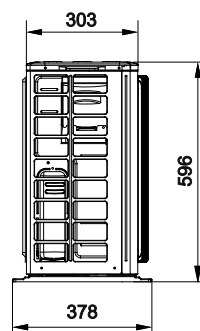

## ROZMĚRY VNITŘNÍCH JEDNOTEK

### EN-MVI18

Š - 970 mm  
V - 300 mm  
H - 224 mm

## ROZMĚRY VENKOVNÍCH JEDNOTEK

### EN-MVO18

Š - 908 mm  
V - 596 mm  
H - 378 mm