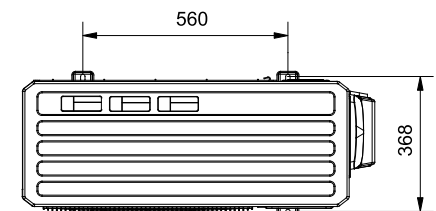

EN-MVO21

Š - 963 mm
V - 700 mm
H - 396 mm