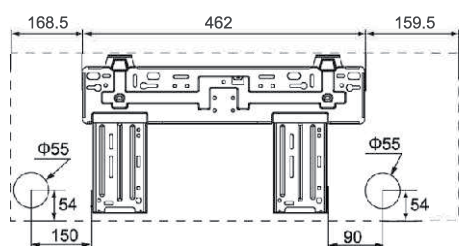

ROZMĚRY VNITŘNÍCH JEDNOTEK

EN-12

Š - 790 mm
V - 275 mm
H - 200 mm

EN-18, EN-24

Š - 970 mm
V - 300 mm
H - 224 mm

ROZMĚRY VENKOVNÍCH JEDNOTEK

EN-12

Š - 848 mm
V - 596 mm
H - 320 mm

EN-18

Š - 848 mm
V - 596 mm
H - 320 mm

EN-24

Š - 963 mm
V - 700 mm
H - 396 mm