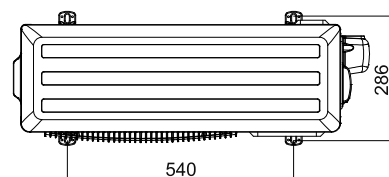

ROZMĚRY VNITŘNÍCH JEDNOTEK

EN-12

Š - 790 mm
V - 275 mm
H - 200 mm

EN-18, EN-24

Š - 970 mm
V - 300 mm
H - 224 mm

ROZMĚRY VENKOVNÍCH JEDNOTEK

EN-12

Š - 848 mm
V - 596 mm
H - 320 mm

EN-18

Š - 848 mm
V - 596 mm
H - 320 mm

EN-24

Š - 963 mm
V - 700 mm
H - 396 mm