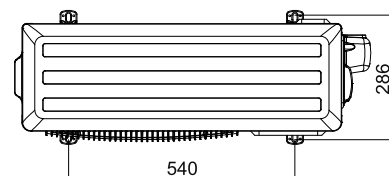

ROZMĚRY VNITŘNÍCH JEDNOTEK

EN-12

Š - 790 mm
V - 275 mm
H - 200 mm

EN-18, EN-24

Š - 970 mm
V - 300 mm
H - 224 mm

ROZMĚRY VENKOVNÍCH JEDNOTEK

EN-12

Š - 848 mm
V - 596 mm
H - 320 mm

EN-18

Š - 848 mm
V - 596 mm
H - 320 mm

EN-24

Š - 963 mm
V - 700 mm
H - 396 mm