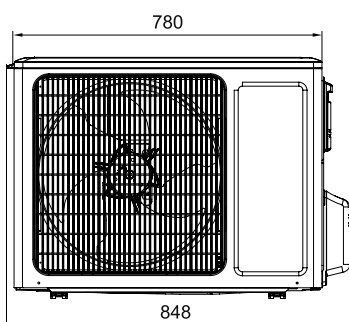

ROZMĚRY VNITŘNÍCH JEDNOTEK

EN-12

Š - 790 mm
V - 275 mm
H - 200 mm

EN-18, EN-24

Š - 970 mm
V - 300 mm
H - 224 mm

ROZMĚRY VENKOVNÍCH JEDNOTEK

EN-12

Š - 848 mm
V - 596 mm
H - 320 mm

EN-18

Š - 848 mm
V - 596 mm
H - 320 mm

EN-24

Š - 963 mm
V - 700 mm
H - 396 mm