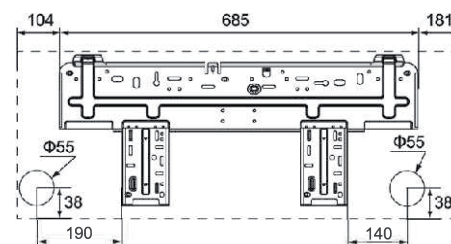

ROZMĚRY VNITŘNÍCH JEDNOTEK

EN-12

Š - 790 mm
V - 275 mm
H - 200 mm

EN-18, EN-24

Š - 970 mm
V - 300 mm
H - 224 mm

ROZMĚRY VENKOVNÍCH JEDNOTEK

EN-12

Š - 848 mm
V - 596 mm
H - 320 mm

EN-18

Š - 848 mm
V - 596 mm
H - 320 mm

EN-24

Š - 963 mm
V - 700 mm
H - 396 mm