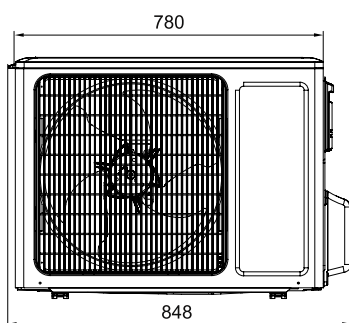

ROZMĚRY VNITŘNÍCH JEDNOTEK

EN-12

Š - 790 mm
V - 275 mm
H - 200 mm

EN-18, EN-24

Š - 970 mm
V - 300 mm
H - 224 mm

ROZMĚRY VENKOVNÍCH JEDNOTEK

EN-12

Š - 848 mm
V - 596 mm
H - 320 mm

EN-18

Š - 848 mm
V - 596 mm
H - 320 mm

EN-24

Š - 963 mm
V - 700 mm
H - 396 mm