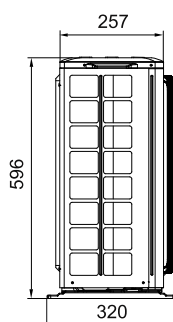

ROZMĚRY VNITŘNÍCH JEDNOTEK

EN-12

Š - 790 mm
V - 275 mm
H - 200 mm

EN-18, EN-24

Š - 970 mm
V - 300 mm
H - 224 mm

ROZMĚRY VENKOVNÍCH JEDNOTEK

EN-12

Š - 848 mm
V - 596 mm
H - 320 mm

EN-18

Š - 848 mm
V - 596 mm
H - 320 mm

EN-24

Š - 963 mm
V - 700 mm
H - 396 mm