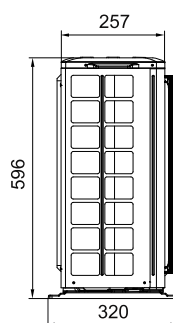

ROZMĚRY VNITŘNÍCH JEDNOTEK

EN-12

Š - 790 mm
V - 275 mm
H - 200 mm

EN-18, EN-24

Š - 970 mm
V - 300 mm
H - 224 mm

ROZMĚRY VENKOVNÍCH JEDNOTEK

EN-12

Š - 848 mm
V - 596 mm
H - 320 mm

EN-18

Š - 848 mm
V - 596 mm
H - 320 mm

EN-24

Š - 963 mm
V - 700 mm
H - 396 mm