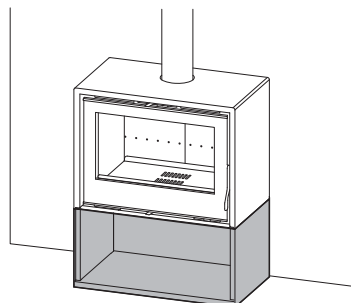

Stylový podstavec se zásobníkem dřeva poskytuje bezpečný úložný prostor. Zásobník dřeva šetří místo při skladování a zvyšuje rychlost vysoušení palivového dříví. Dokonale sladěn s krbovými kamny.

Podstavec se zásobníkem na dřevo pro krbová kamna

MODEL

Objednací kód zásobníku na dřevo
Cena zásobníku na dřevo bez DPH
Rozměry zásobníku na dřevo v x h (mm)
Rozměry komplet s krbovými kamny š x v x h (mm)
Váha komplet s krbovými kamny

RI - 070

RI - 080