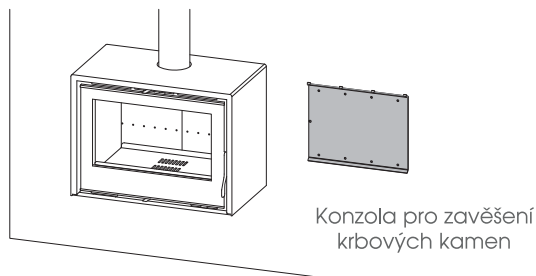

Moderní konstrukce krbových kamen vám umožní vychutnat si sálavé teplo stejně tak, jako konvekční teplo z nainstalovaných ventilátorů. Velká spalovací komora. Obsahuje zásobník popela.

MODEL

RI - 070

RI - 080

RI - 100

Objednací kód krbových kamen	RI - 070	RI - 080	RI - 100
Cena krbových kamen bez DPH	38 300,-	46 000,-	56 400,-
Objednací kód konzole pro zavěšení krbových kamen	KITSUS	KITSUS	KITSUS
Cena konzole pro zavěšení krbových kamen bez DPH	1 000,-	1 000,-	1 000,-
Nominální výkon	8,18 kW	9,48 kW	10,78 kW
Rozsah výkonu	6,0 - 12,0 kW	7,0 - 13,0 kW	7,0 - 16,0 kW
Účinnost	85,09 %	85,09 %	87,30 %
Třída energetické účinnosti	A <sup>+</sup>	A <sup>+</sup>	A <sup>+</sup>
Optimální délka polena	30 - 45 cm	40 - 55 cm	45 - 65 cm
Optimální náplň paliva	1,0 - 1,6 kg	1,2 - 1,8 kg	1,6 - 2,0 kg
Průměr kouřovodu	150 mm	150 mm	200 mm
Rozměr š x v x h (mm)	740 x 580 x 420	830 x 620 x 470	1 030 x 620 x 470
Váha	91 kg	112 kg	133 kg
Palivo - dřevo, ekobrikety	Ano	Ano	Ano