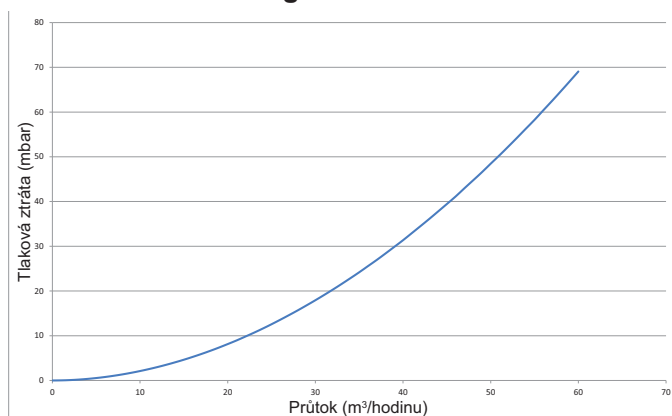

MagnaClean 3"