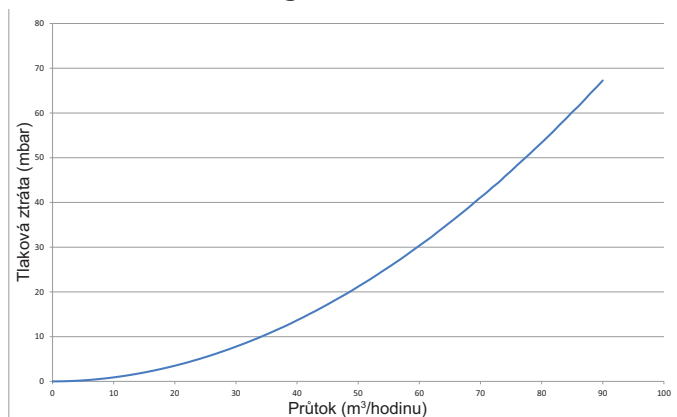

MagnaClean 4"