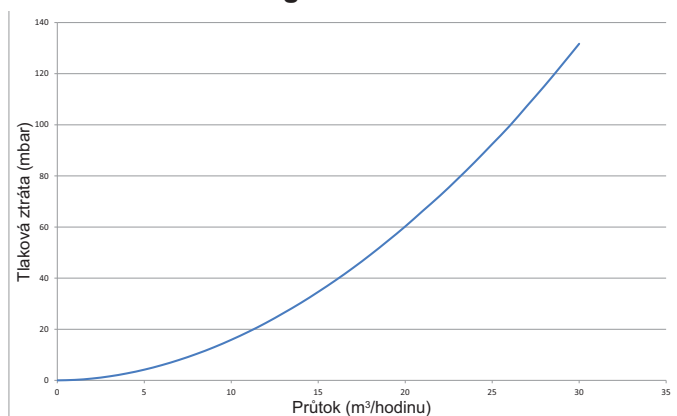

TLAKOVÉ ZTRÁTY FILTRŮ MAGNA CLEAN COMMERCIAL

MagnaClean 2"