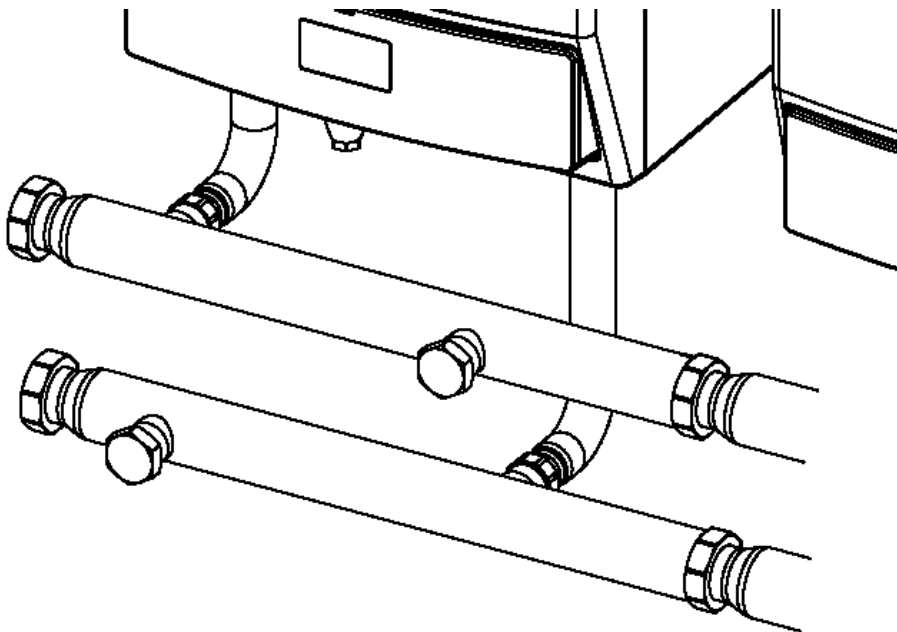

VÝSTUP VLEVO

Dříve, než uzavřete uzávěry hydraulického okruhu pod kotli je nutné kotle vypnout. Při instalaci zpětných klapek (3) zkontrolujte, zda šipka uvedená na těle klapky je otočena směrem nahoru. Kapacitu expanzní nádoby volte s ohledem na objem topné vody v systému.

Pokud jsou kotle instalovány v kaskádě s originální zapojovací sadou ISPEL, jsou pokládány za jediné zařízení. Výrobní číslo „zařízení“ použijte vždy výrobní číslo kotle instalovaného nejbližše sadě ISPEL.