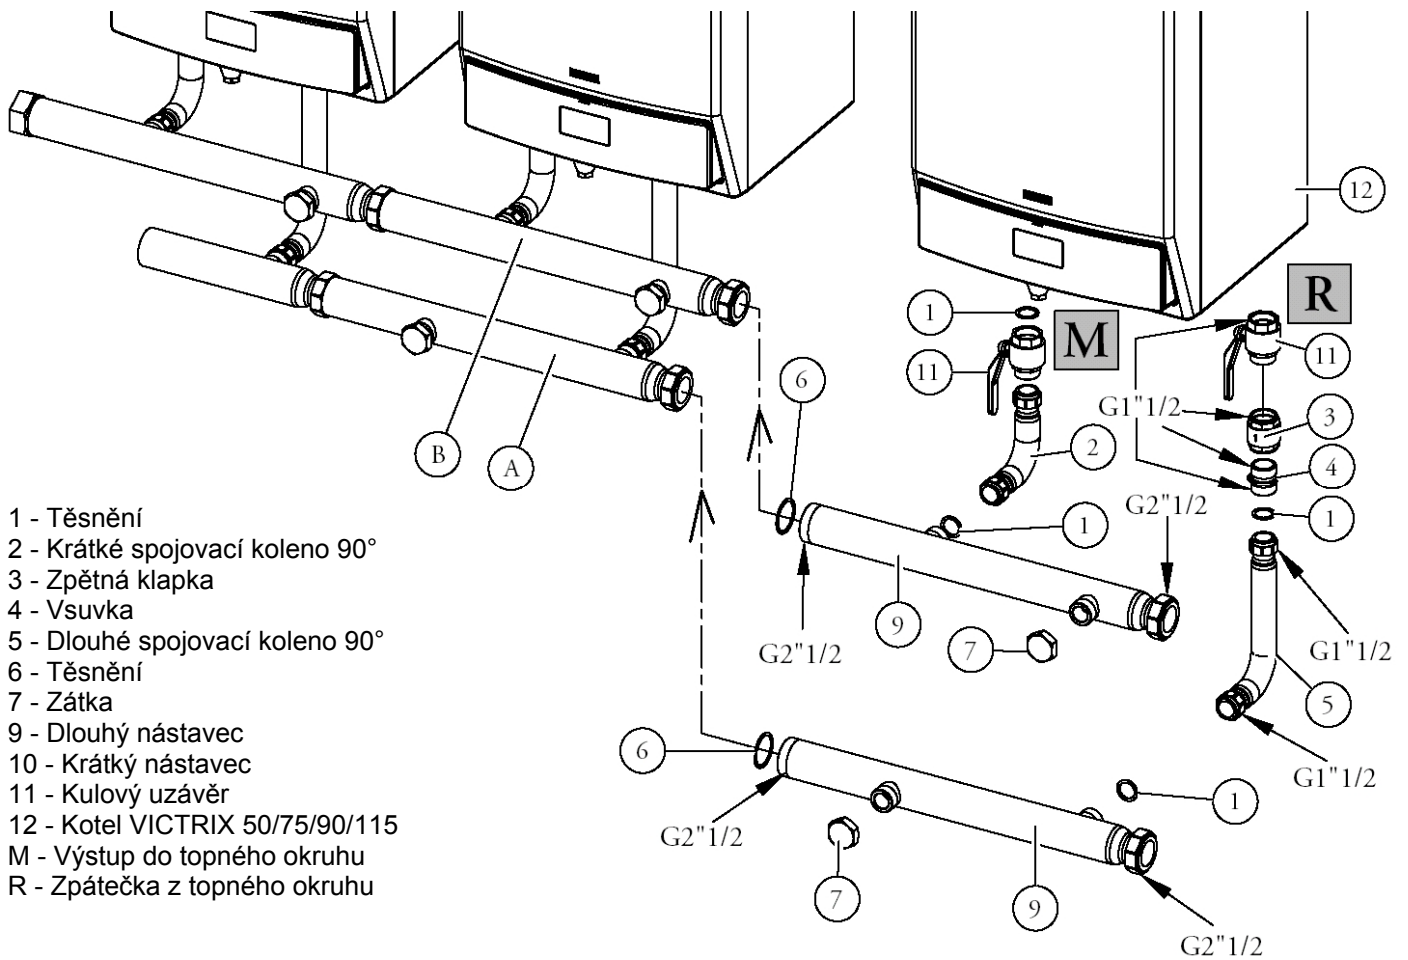

Montáž

Při montáži hydraulického rozdělovače pro kotle VICTRIX 50/75/90/115 v kaskádě postupujte dle

VÝSTUP VPRAVO