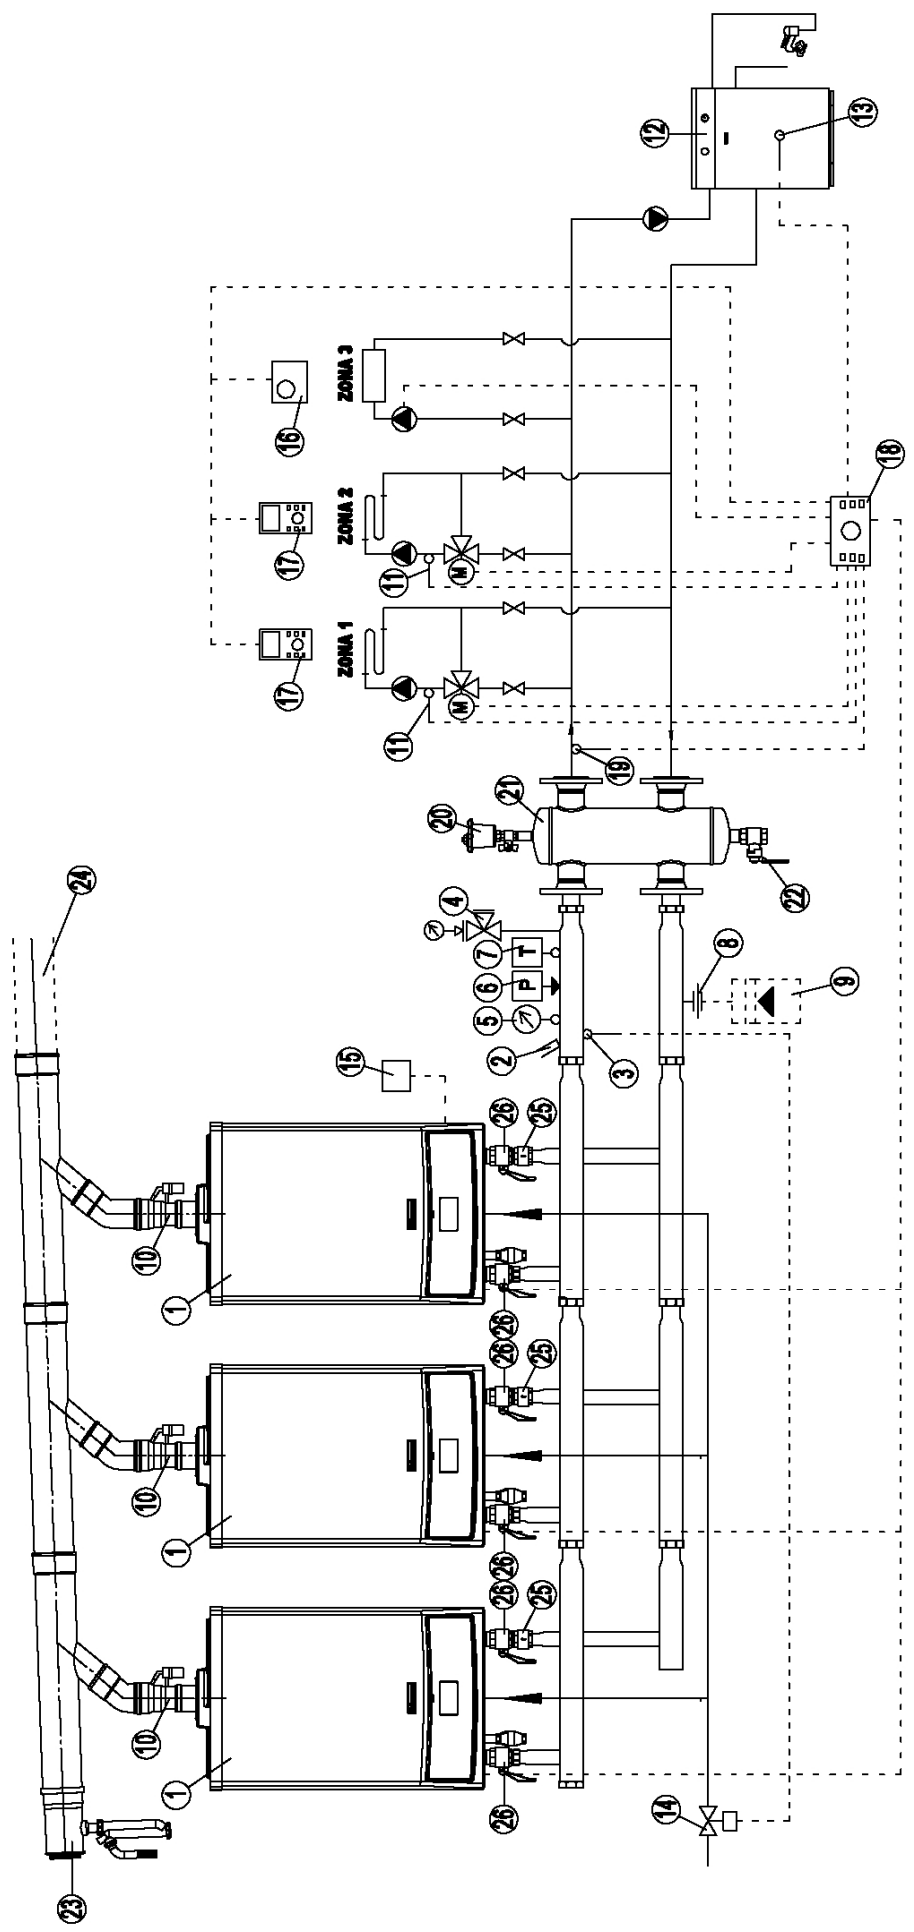

## Montáž

Při montáži hydraulického rozdělovače pro kotle VICTRIX 50/75/90/115 v kaskádě postupujte dle

### VÝSTUP VLEVO

Dříve, než uzavřete uzávěry hydraulického okruhu pod kotli je nutné kotle vypnout. Při instalaci zpětných klapek (3) zkontrolujte, zda šipka uvedená na těle klapky je otočena směrem nahoru. Kapacitu expanzní nádoby volte s ohledem na objem topné vody v systému.

Pokud jsou kotle instalovány v kaskádě s originální zapojovací sadou ISPEL, jsou pokládány za jediné zařízení. Výrobní číslo „zařízení“ použijte vždy výrobní číslo kotle instalovaného nejbližše sadě ISPEL.

# Příklad instalace tří kotlů VICTRIX 50/75/90/115 v kaskádě

- |   |   |   |
|---|---|---|
| 1 Kotle VICTRIX 50/75/90/115              | 10 Zpětné klapky nuceného odtahu spalin | 19 Sonda teploty výstupu do top. okruhu         |
| 2 Jímka čidla teploty                     | 11 Sonda teploty zón 1, 2               | 20 Automatický odvzdušňovací ventil             |
| 3 Jímka čidla stop-ventilu plynu          | 12 Stacionární nepřímotopný boiler      | 21 Anuloid                                      |
| 4 Kohout manometru                        | 13 Sonda teploty boileru                | 22 Vypouštěcí ventil                            |
| 5 Teploměr                                | 14 Stop-ventil plynu                    | 23 Sběrač kondenzátu se sifonem                 |
| 6 Pojistka tlaku s manuálním odblokováním | 15 Externí sonda                        | 24 Trubka prodloužení odvodu spalin (volitelné) |
| 7 Termostat s manuálním odblokováním      | 16 Modulační prostorový termostat       | 25 Zpětné klapky                                |
| 8 Místo pro připojení expanzní nádoby     | 17 Zónový ovladač                       | 26 Kulové uzávěry                               |
| 9 Expanzní nádoba                         | 18 Kaskádová regulace zón               |   |