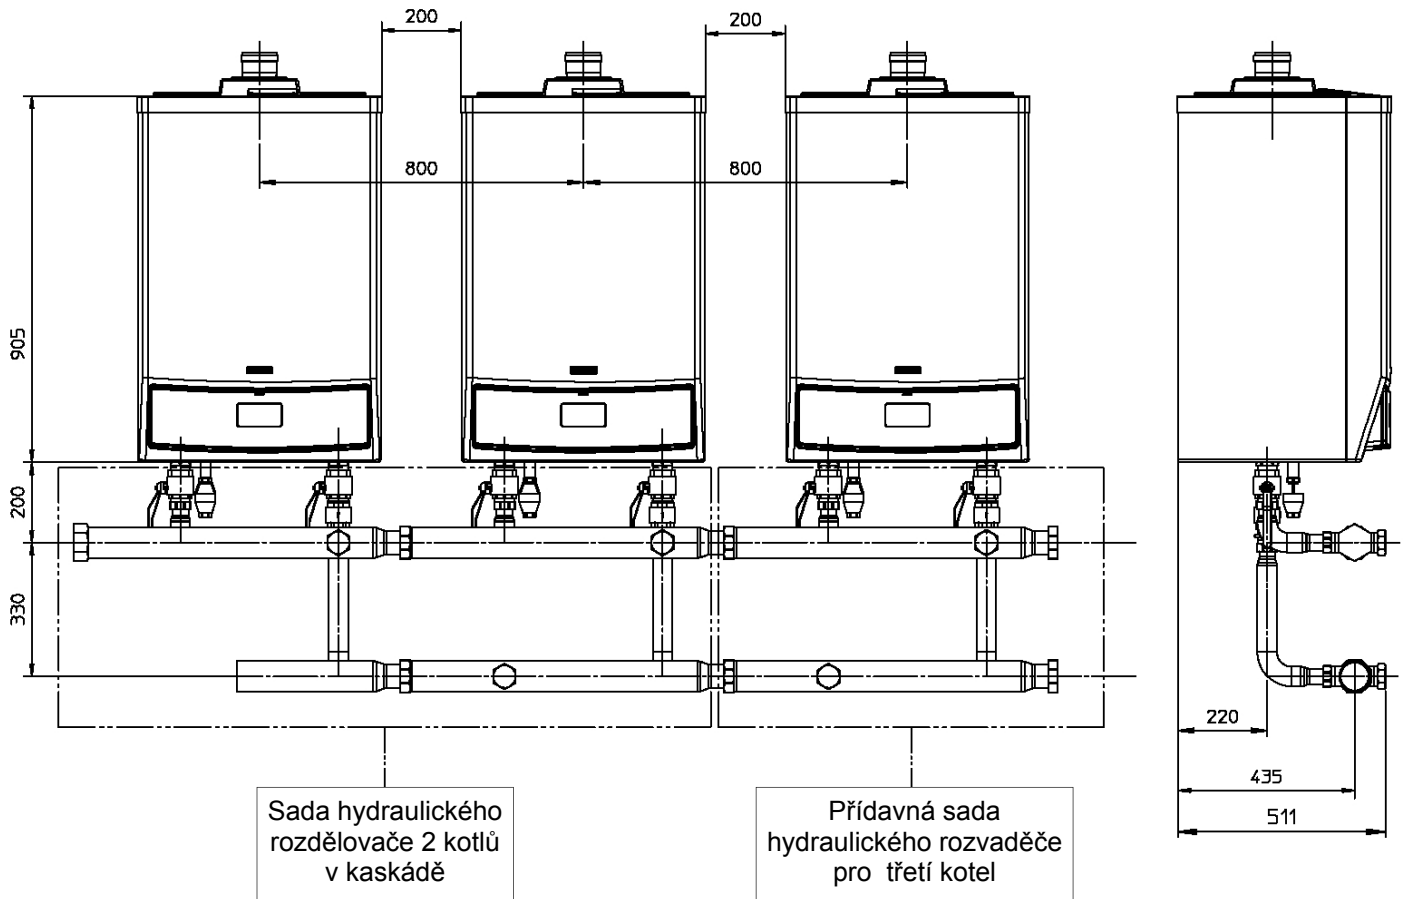

## Hydraulický rozdělovač pro 3. kotel v kaskádě

Návod k montáži a použití s kotli

VICTRIX 50

VICTRIX 75

VICTRIX 90

VICTRIX 115

 **IMMERGAS**

Hydraulický rozdělovač pro 3. kotel v kaskádě - 3.015226

## Montáž

Při montáži hydraulického rozdělovače pro kotle VICTRIX 50/75/90/115 v kaskádě postupujte dle