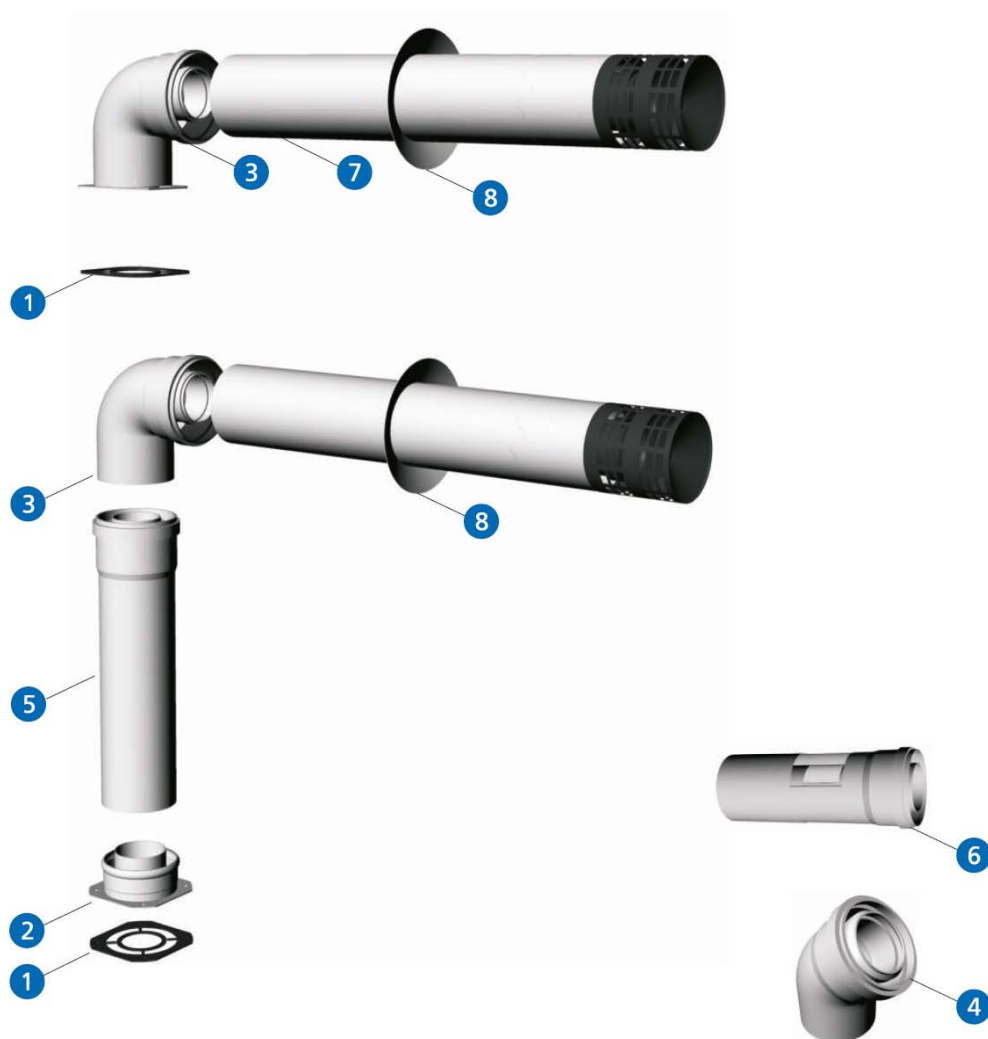

## System odkouření pro kondenzační kotle do výkonu 32 kW

Odkouření Ø 60/100 - horizontální

Popis

Kód

Horizontální koncentrická sada Ø 60/100

3.012000

Sada obsahuje:

- 1 Těsnění - 1ks
- 3 Přírubové koleno Ø 60/100 - 1 ks
- 7 Komín Ø 60/100 s hlaví - 1 ks
- 8 Manžeta vnitřní krycí Ø 100 - 1 ks

## System odkouření pro kondenzační kotle do výkonu 32 kW

Pozice	Popis		Kód
1	Těsnění - součást přírubového kolena / příruby		-
2	Příruba Ø 60/100		3.012086
3a	Přírubové koleno Ø 60/100/87°		-
3b	Koleno Ø 60/100/87°		PP60/100B90
4a	Koleno Ø 60/100/45°		PP60/100B45
4b	Koleno Ø 60/100/30°		PP60/100B30
4c	Koleno Ø 60/100/15°		PP60/100B15
5a	Prodloužení Ø 60/100/250 mm		PP60/100R250
5b	Prodloužení Ø 60/100/500 mm		PP60/100R500
5c	Prodloužení Ø 60/100/1000 mm		PP60/100R1000
6	Prodloužení Ø 60/100/200 mm s revizním otvorem		PP60/100RS
7	Komín Ø 60/100 včetně hlavice, horizontální		PP60/100WD
8	Manžeta vnitřní krycí Ø 100 mm		830CG
9	Vertikální zachytávač kondenzátu Ø 60/100/140 mm s odvodem kondenzátu		PP60/100KA200
10	Revizní koleno Ø 60/100/87°		PP60/100RB

Maximální délka koncentrického odkouření pro kondenzační kotle: horizontální Ø 60/100 = 12,9 m

Pozor na délky odtahů spalin! Použitím každého kolena či prodloužení se délka zkracuje dle tabulky ekvivalentních délek v návodu kotle.