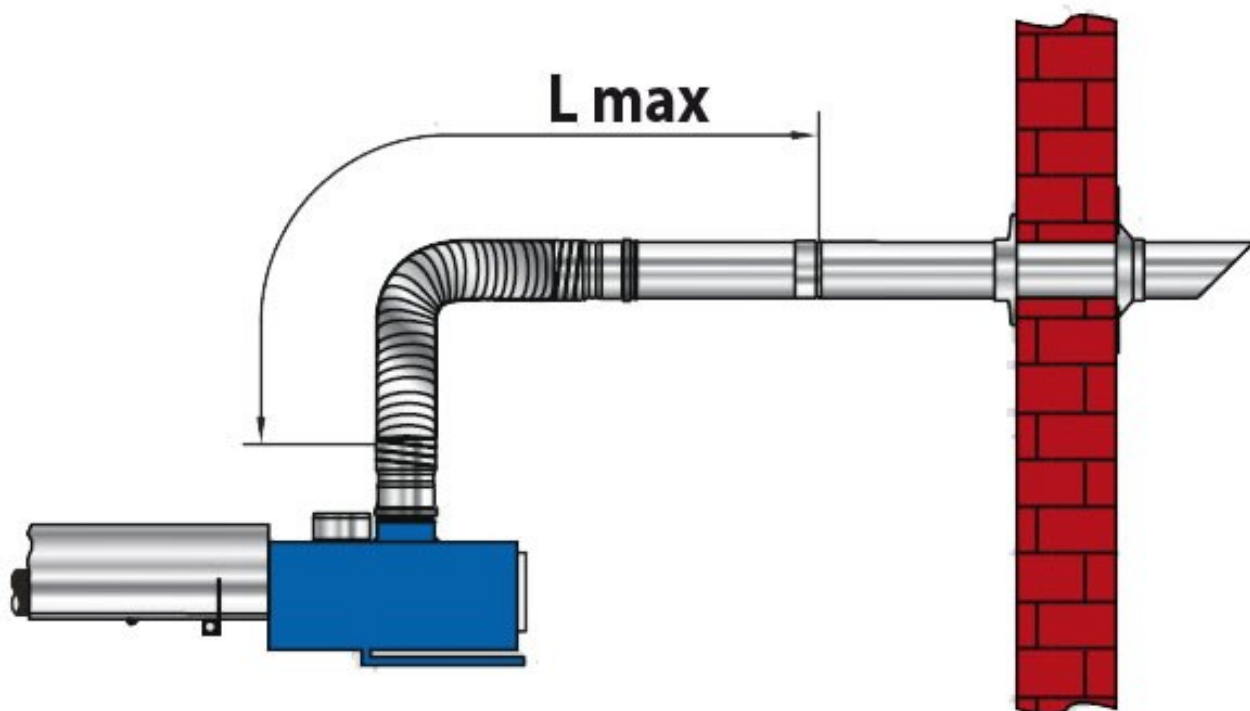

# Odkouření dělené - horizontální - B<sub>22</sub> pouze odvod spalin

Model	L max (m)
INFRA 9 BM	10
INFRA 12 BM	10
INFRA 15 BM	10
INFRA 18 BM	10