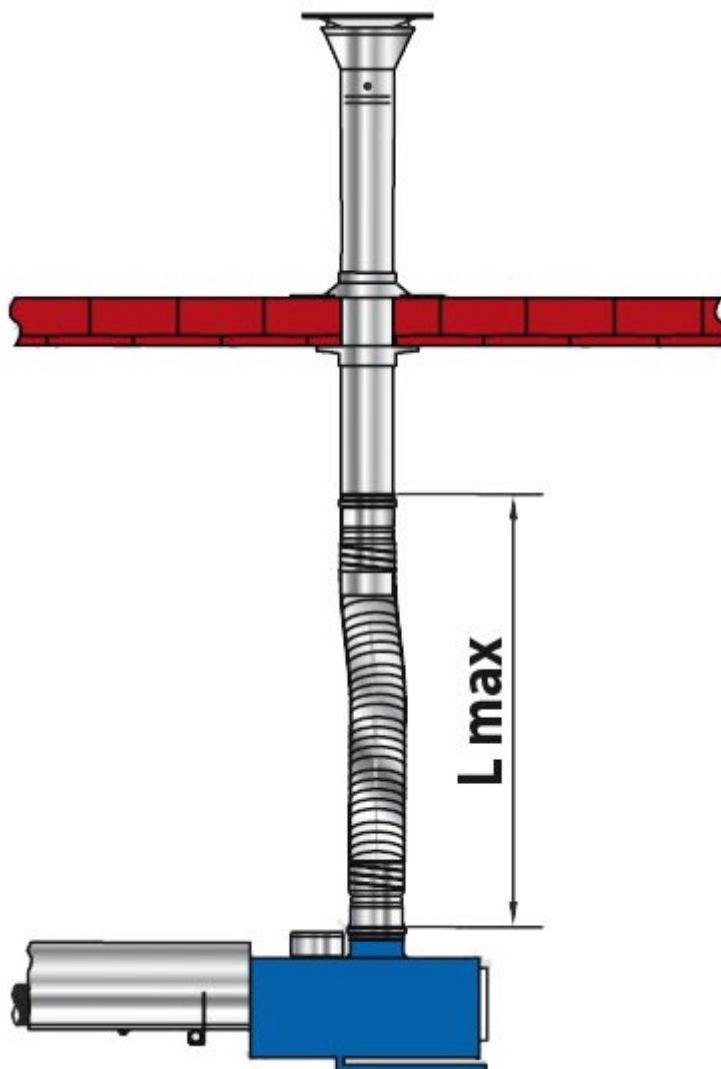

# Odkouření dělené - vertikální - B<sub>22</sub> pouze odvod spalin

Model	L max (m)
INFRA 9 BM	10
INFRA 12 BM	10
INFRA 15 BM	10
INFRA 18 BM	10