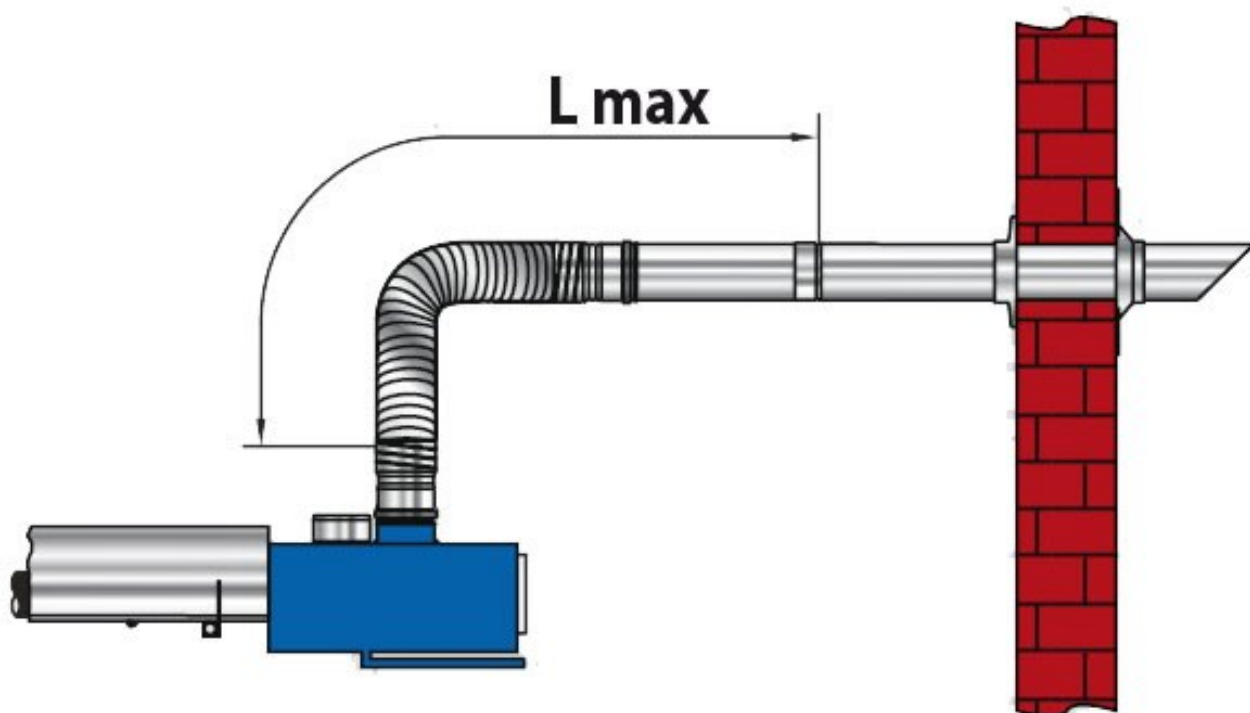

# Odkouření dělené - horizontální - B<sub>22</sub> pouze odvod spalin

Model	L max (m)
INFRA 6 ES	15
INFRA 9 ES	13
INFRA 12 ES	13
INFRA 15 ES	13