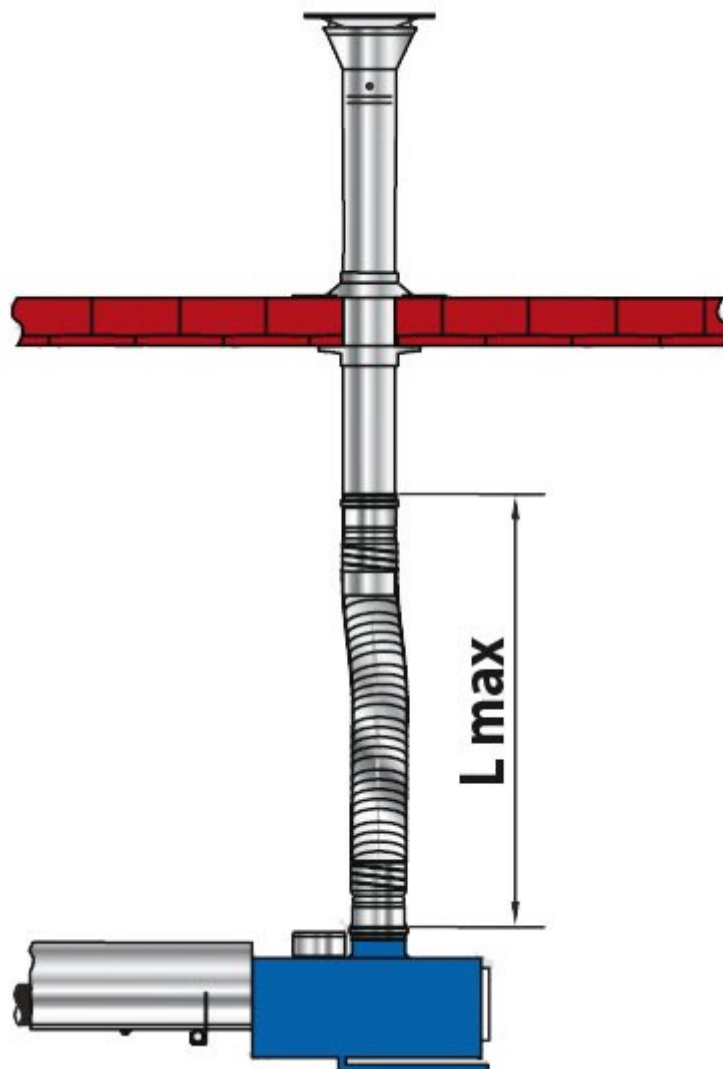

Odkouření dělené - vertikální - B₂₂ pouze odvod spalin

Model	L max (m)
INFRA 6 ES	15
INFRA 9 ES	13
INFRA 12 ES	13
INFRA 15 ES	13