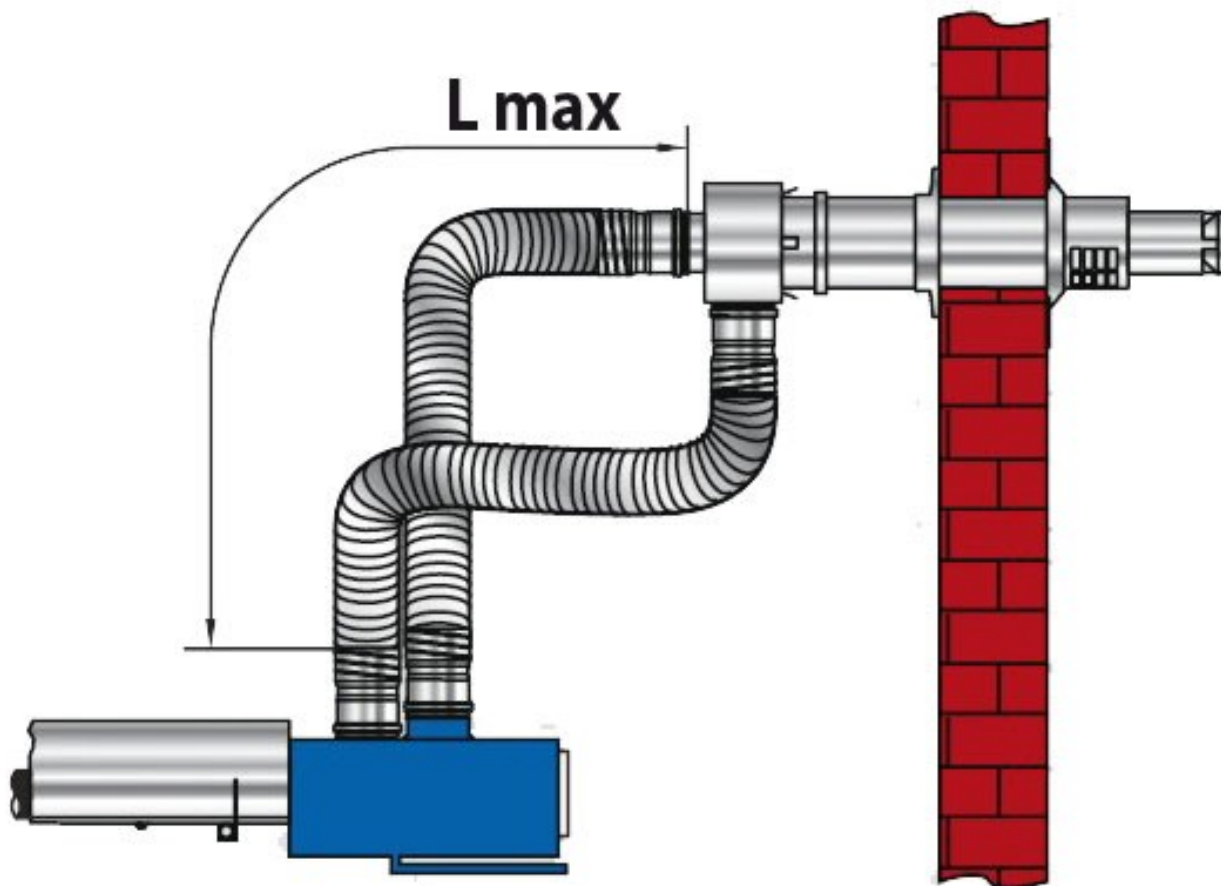

# Odkouření koncentrické - horizontální - C<sub>12</sub> sání vzduchu / odvod spalin

Model	L max (m)
INFRA 6 ES	6
INFRA 9 ES	4
INFRA 12 ES	4
INFRA 15 ES	4