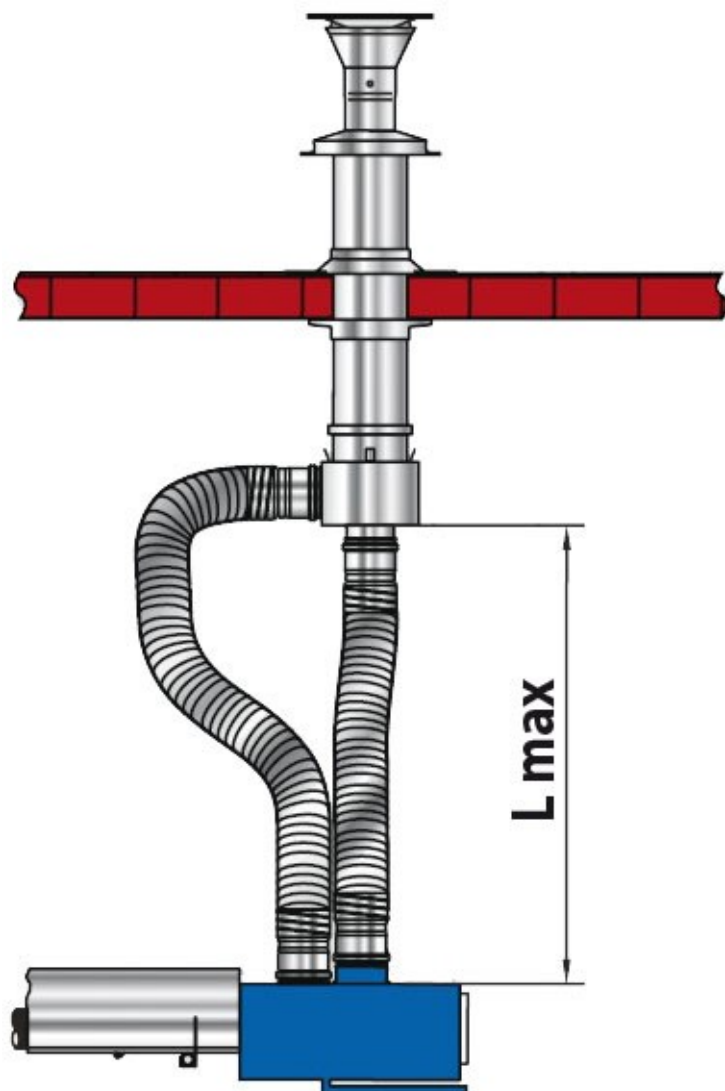

# Odkouření koncentrické - vertikální - C<sub>32</sub> sání vzduchu / odvod spalin

Model	L max (m)
INFRA 6 ES	5
INFRA 9 ES	3
INFRA 12 ES	3
INFRA 15 ES	3