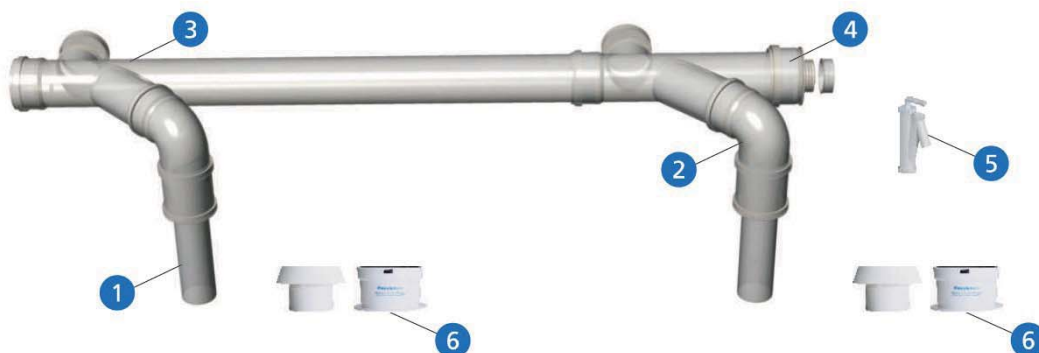

# System odkouření pro kondenzační kotle VICTRIX PRO V2 35 - 55 - 80 - 100 - 120 EU

### Kaskádový systém odkouření

Popis	Kód
Kaskádový systém pro 2 kotle VICTRIX PRO V2 100 EU - Ø 200 mm / komín od Ø 200 mm	452200110EU

Sada obsahuje:

- 1 Adaptér Ø 110 / 160 / 110 se zpětnou klapkou s odvodem kondenzátu a sifonem - 2 ks
- 2 Koleno Ø 110 / 87° - 2 ks
- 3 Prodloužení s odbočkou Ø 200 / 110 / 45° - 2 ks
- 4 Revizní zátka s odtokem kondenzátu Ø 200 - 1 ks
- 5 Sifon s odvodem kondenzátu - 1ks
- 6 Sada příruby sání Ø 100 včetně těsnění a hlavice - 2ks

Popis	Kód
Kaskádový systém pro 2 kotle VICTRIX PRO V2 120 EU - Ø 200 mm / komín od Ø 200 mm	452200110EU

Sada obsahuje:

- 1 Adaptér Ø 110 / 160 / 110 se zpětnou klapkou s odvodem kondenzátu a sifonem - 2 ks
- 2 Koleno Ø 110 / 87° - 2 ks
- 3 Prodloužení s odbočkou Ø 200 / 110 / 45° - 2 ks
- 4 Revizní zátka s odtokem kondenzátu Ø 200 - 1 ks
- 5 Sifon s odvodem kondenzátu - 1ks
- 6 Sada příruby sání Ø 100 včetně těsnění a hlavice - 2ks