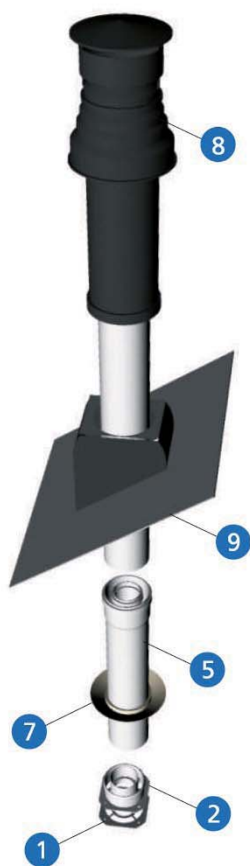

Zelená série

System odkouření pro kondenzační kotle do výkonu 32 kW

Odkouření Ø 60/100 - vertikální

Popis

Kód

Vertikální koncentrická sada Ø 60/100

ZS60100V

Sada obsahuje:

- 1 Těsnění - 1ks
- 2 Příruba Ø 60/100 - 1 ks
- 7 Manžeta vnitřní krycí Ø 100 - 1 ks
- 8 Komín Ø 60/100 včetně hlavice, černý - 1 ks
- 9 Průchodka střechou Ø 125 - 25°/50° šikmá, černá - 1 ks

Zelená série

System odkouření pro kondenzační kotle do výkonu 32 kW

Pozice	Popis		Kód
1	Těsnění - součást příruby		-
2	Příruba Ø 60/100		3.012086
3	Koleno Ø 60/100/87°		PP60/100B90
4a	Koleno Ø 60/100/45°		PP60/100B45
4b	Koleno Ø 60/100/30°		PP60/100B30
4c	Koleno Ø 60/100/15°		PP60/100B15
5a	Prodloužení Ø 60/100/250 mm		PP60/100R250
5b	Prodloužení Ø 60/100/500 mm		PP60/100R500
5c	Prodloužení Ø 60/100/1000 mm		PP60/100R1000
6	Prodloužení Ø 60/100/200 mm s revizním otvorem		PP60/100RS
7	Manžeta vnitřní krycí Ø 100		830CG
8a	Komín Ø 60/100 včetně hlavice, černé provedení		PP60/100DDBS
8b	Komín Ø 60/100 včetně hlavice, červené provedení		PP60/100DDBR
9a	Průchodka střechou Ø 125 - 25°/50° šikmá, černé provedení		ZB125UBPS
9b	Průchodka střechou Ø 125 - 25°/50° šikmá, červené provedení		ZB125UBPR
10	Průchodka střechou Ø 125 - rovná		ZB125FDK
11	Ukončovací kryt komínu Ø 100		ZB100SCHA
12	Vertikální zachytávač kondenzátu Ø 60/100/140 mm s odvodem kondenzátu		PP60/100KA200
13	Revizní koleno Ø 60/100/87°		PP60/100RB

Maximální délka koncentrického odkouření pro kondenzační kotle: vertikální Ø 60/100 = 13,4 m

Pozor na délky odtahů spalin! Použitím každého kolena či prodloužení se délka zkracuje dle tabulky ekvivalentních délek v návodu kotle.