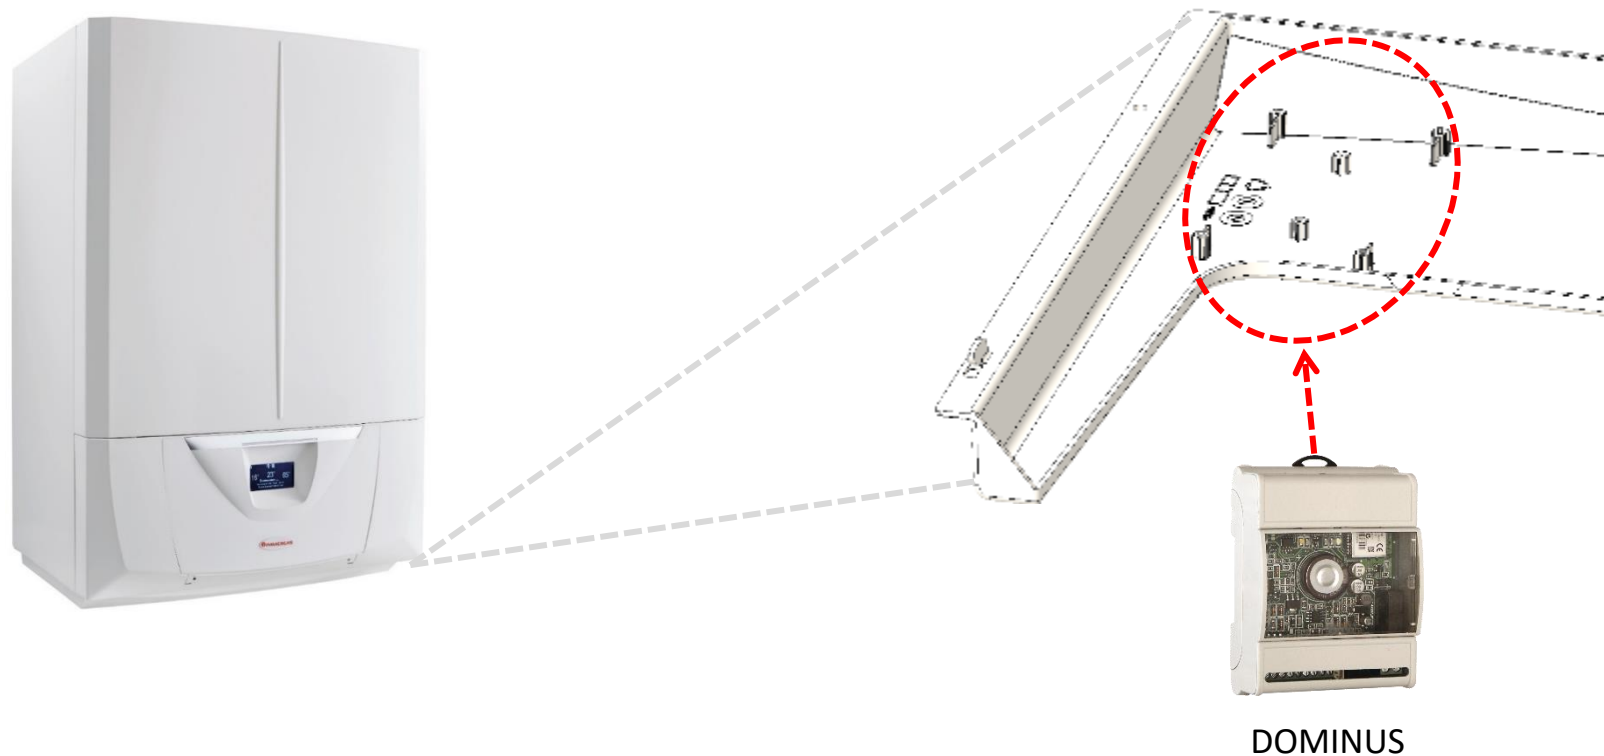

Připojení k domácí Wi-Fi síti

Google Play

App Store

Aplikace pro mobilní telefon / tablet

Volně ke stažení pro iOS a Android

DOMINUS

Instalace ke kotlům řady SUPERIOR 2021

Připojení ke kotli řady SUPERIOR 2021

- Wi-Fi modul DOMINUS lze namontovat do určeného místa ve spodním krytu kotle SUPERIOR 2021
- Napájení je zajištěno přímo z kotle

DOMINUS

Vzdálené ovládání

Kotel řady SUPERIOR 2021

+

Bezdrátová zónová centrála s bezdrátovou sondou
(nahrazuje bezdrátovou modulační řídicí jednotku)

+

Wifi modul DOMINUS

=

Úplná vzdálená správa vytápění i ohřevu TUV

Wi-Fi modul DOMINUS
3.026273

Bezdrátová zónová centrála

Bezdrátová sonda

3.030908
(centrála + 1x sonda)

Wifi modul DOMINUS

=

Úplná vzdálená správa
topných okruhů (každý nezávisle)
i ohřevu TUV

IMMERGAS

DIM ErP

Bezdrátová zónová centrála

3.030908
(centrála + 1x sonda)

Bezdrátové sondy