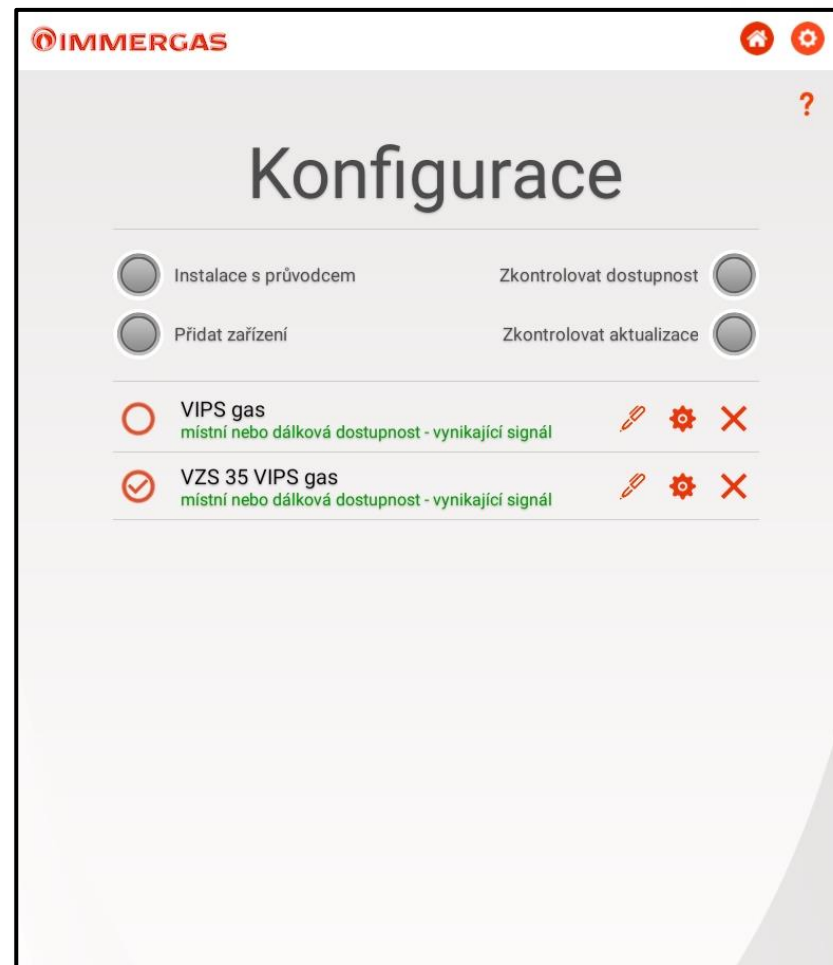

Wifi modul DOMINUS

=

Úplná vzdálená správa
topných okruhů (každý nezávisle)
i ohřevu TUV

IMMERGAS

DIM ErP

Bezdrátová zónová centrála

3.030908
(centrála + 1x sonda)

Bezdrátové sondy

3.030906
(1x sonda)

3.030906
(1x sonda)

Wi-Fi modul DOMINUS
3.026273

DOMINUS

Aplikace

Jednoduchá instalace

Čeština (pro kotle Superior 2021 v přípravě)

Snadné nastavení Wi-Fi modulu pomocí průvodce v aplikaci

Není potřeba „pevná“ IP adresa

DOMINUS

Aplikace – hlavní zobrazení

Aplikace

IMMERGAS

Připojeno

Mode OFF

Zone 1: 21.0 °C, Room set point: 20.0 °C

Zone 2: 20.8 °C, Room set point: 5.0 °C

DHW: 46 °C, Set: 55 °C

Provozní režim kotle

Výběr zóny

TUV

Zóny

Displej kotle SUPERIOR 2021

Provozní režim kotle