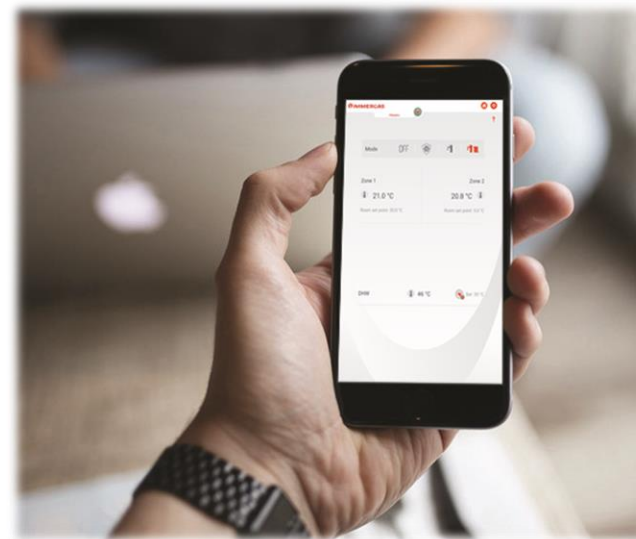

DOMINUS

vzdálené ovládání kotlů Immergas řady SUPERIOR 2021

OBCHODNÍ PREZENTACE

DOMINUS

Vzdálené ovládání kotle

IMMERGAS

Wi-Fi modul

Instalace ke kotli

Připojení k domácí Wi-Fi síti

Google Play

App Store

Aplikace pro mobilní telefon / tablet

Volně ke stažení pro iOS a Android

DOMINUS

Instalace ke kotlům řady SUPERIOR 2021

Připojení ke kotli řady SUPERIOR 2021

- Wi-Fi modul DOMINUS lze namontovat do určeného místa ve spodním krytu kotle SUPERIOR 2021
- Napájení je zajištěno přímo z kotle

DOMINUS

Vzdálené ovládání

Kotel řady SUPERIOR 2021

+

Bezdrátová zónová centrála s bezdrátovou sondou
(nahrazuje bezdrátovou modulační řídicí jednotku)