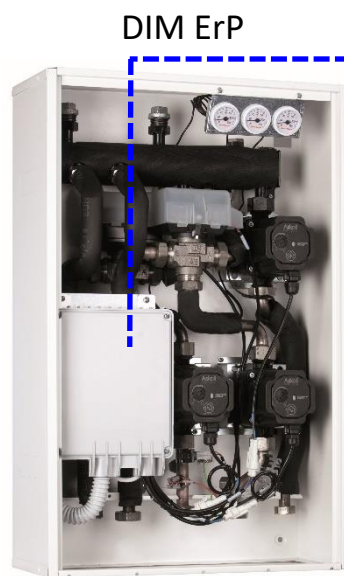

DOMINUS

Vzdálené ovládání

Kotel řady SUPERIOR 2021

+

Hydraulický zónový rozdělovač DIM ErP

+

Bezdrátová zónová centrála s bezdrátovou sondou
pro každý topný okruh (max celkem 3)

+

Wifi modul DOMINUS

=

Úplná vzdálená správa
topných okruhů (každý nezávisle)
i ohřevu TUV

IMMERGAS

DIM ErP