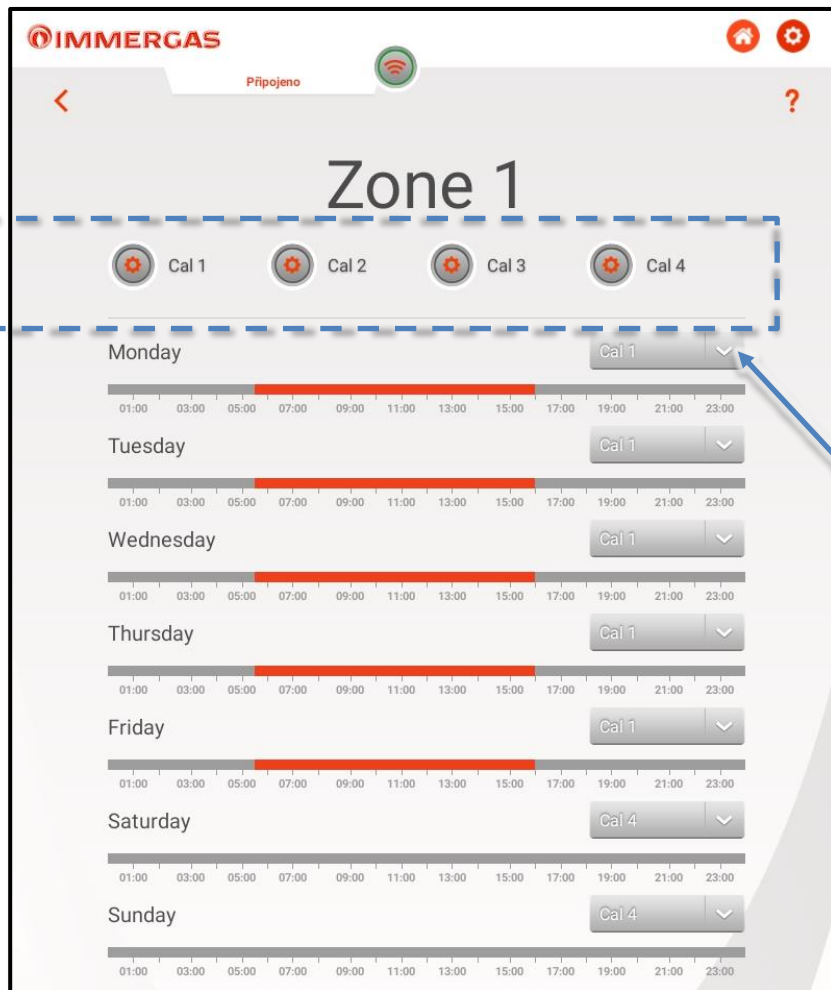

DOMINUS

Aplikace – parametry Zóny 1

Aplikace

Časový program

Nastavení Zóny 1

Set Comfort Heat	20.0 °C
Set Eco Heat	16.0 °C
Set temperature in manual	30.0 °C
Set Flow	78 °C
Offset Flow	0 °C
Zone mode	Auto

Displej kotle SUPERIOR 2021

Zona 1 - Nastaveni

Rezim provozu Auto

Nastaveni AUTO - komfort 20.0 °C

Nastaveni AUTO - utlum 16.0 °C

Zona 1 - Regulace

OFFSET klimaticke krivky 0 °C

Nastaveni max teploty 78 °C

DOMINUS

Aplikace – časový program Zóny 1

Aplikace

Nastavení kalendářů

Displej kotle SUPERIOR 2021

Přiřazení kalendáře ke konkrétnímu dnu

DOMINUS

Aplikace – nastavení kalendáře (časový program)

Aplikace

Displej kotle SUPERIOR 2021

Nastavení časových úseků

IMMERGAS