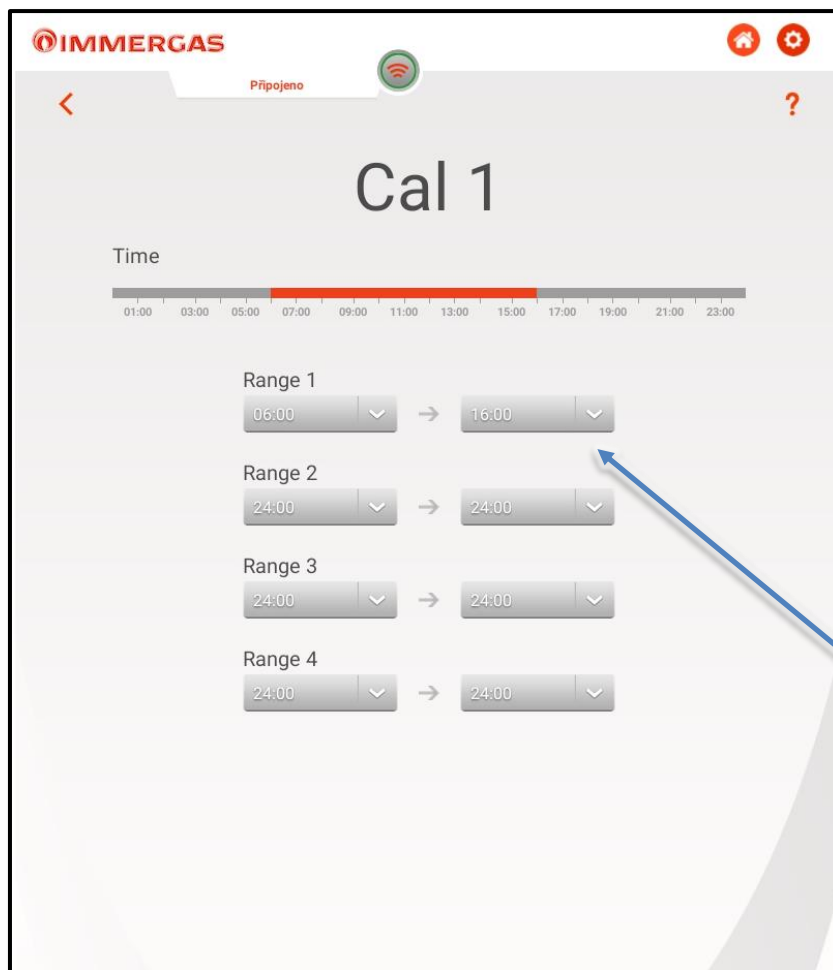

DOMINUS

Aplikace – parametry Zóny 1

Aplikace

Časový program

Nastavení Zóny 1

Set Comfort Heat	20.0 °C
Set Eco Heat	16.0 °C
Set temperature in manual	30.0 °C
Set Flow	78 °C
Offset Flow	0 °C
Zone mode	Auto

Displej kotle SUPERIOR 2021

Zona 1 - Nastaveni

Rezim provozu Auto

Nastaveni AUTO - komfort 20.0 °C

Nastaveni AUTO - utlum 16.0 °C

Zona 1 - Regulace

OFFSET klimaticke krivky 0 °C

Nastaveni max teploty 78 °C

DOMINUS

Aplikace – časový program Zóny 1

Aplikace

Nastavení kalendářů

Displej kotle SUPERIOR 2021

Přiřazení kalendáře ke konkrétnímu dnu

DOMINUS

Aplikace – nastavení kalendáře (časový program)

Aplikace

Displej kotle SUPERIOR 2021

Nastavení časových úseků

IMMERGAS