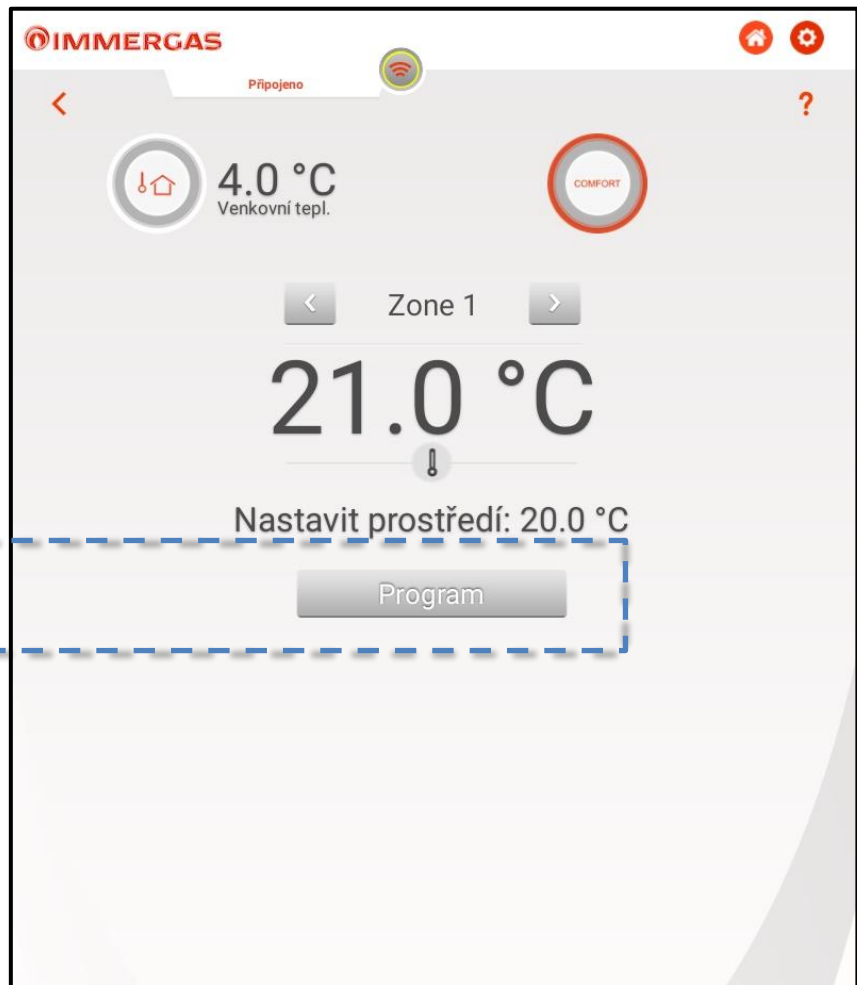

Zone 2: 20.8 °C, Room set point: 5.0 °C

DHW: 46 °C, Set: 55 °C

Provozní režim kotle

Výběr zóny

TUV

Zóny

Displej kotle SUPERIOR 2021

Provozní režim kotle

TUV

1 21.0° 2 21.0°

55°C Boost

62°C

20°C

Uterý 05/04/2022 - 08:18

TUV probíhá

DOMINUS

Aplikace – informace o Zóně 1

Aplikace

Displej kotle SUPERIOR 2021

Zona 1 - Informace	
Teplota prostředí	21.0 °C
Nastavení t. prostředí	20.0 °C
Provozní stav	A-KOMFO
Stav prost. termostatu	Sepnutý
Nastavená teplota topení	0 °C
Zarizení	[...]

DOMINUS

Aplikace – parametry Zóny 1

Aplikace

Časový program

Nastavení Zóny 1

Set Comfort Heat	20.0 °C
Set Eco Heat	16.0 °C
Set temperature in manual	30.0 °C
Set Flow	78 °C
Offset Flow	0 °C
Zone mode	Auto

Displej kotle SUPERIOR 2021