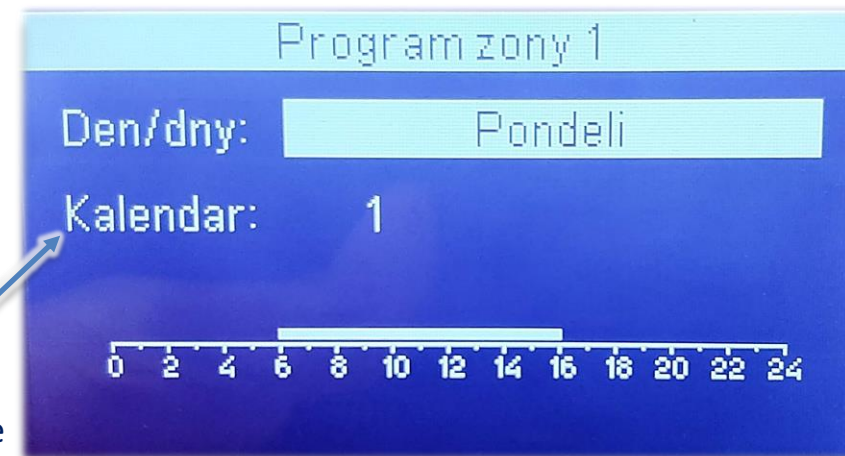

DOMINUS

Aplikace – parametry Zóny 1

Aplikace

Časový program

Nastavení Zóny 1

Set Comfort Heat	20.0 °C
Set Eco Heat	16.0 °C
Set temperature in manual	30.0 °C
Set Flow	78 °C
Offset Flow	0 °C
Zone mode	Auto

Displej kotle SUPERIOR 2021

Zona 1 - Nastaveni

Rezim provozu Auto

Nastaveni AUTO - komfort 20.0 °C

Nastaveni AUTO - utlum 16.0 °C

Zona 1 - Regulace

OFFSET klimaticke krivky 0 °C

Nastaveni max teploty 78 °C

DOMINUS

Aplikace – časový program Zóny 1

Aplikace

Nastavení kalendářů

Displej kotle SUPERIOR 2021

Přiřazení kalendáře ke konkrétnímu dnu

DOMINUS

Aplikace – nastavení kalendáře (časový program)

Aplikace