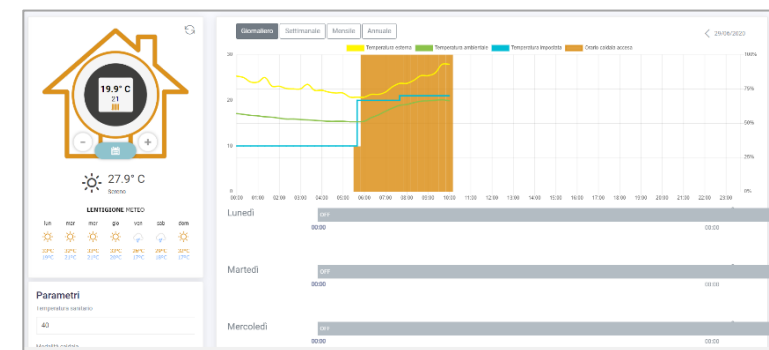

SMARTTECH PLUS

WEBOVÝ PORTÁL

Tři úrovně přihlášení:

IMMERGAS ÚČET

- Účet hlavního správce
- Úplná kontrola nad všemi účty

SERVISNÍ ÚČET

- Zobrazení a správa všech přiřazených instalací
- Možnost vzdáleného zásahu v servisním režimu
- Pro tyto funkce je nutné povolení od uživatele

UŽIVATELSKÝ ÚČET

- Zobrazení a úpravy nastavení vytápění
- Zobrazení a úpravy časového programu
- Historie provozu během posledního měsíce