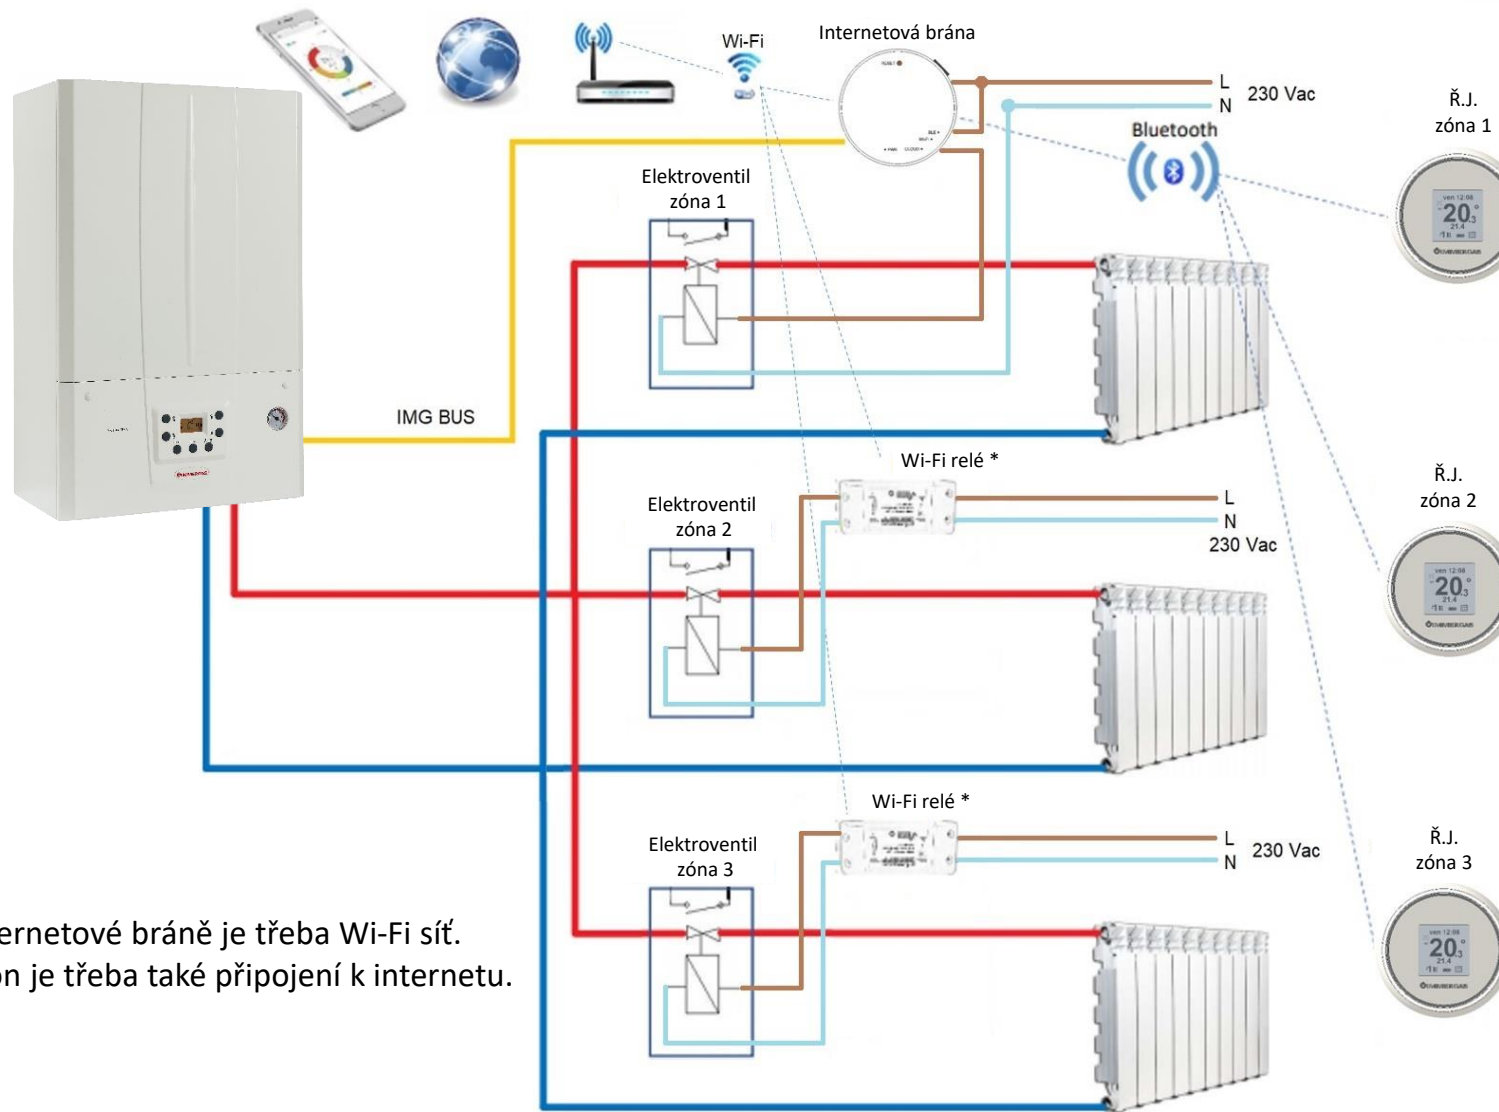

## SADA

IMMERGAS

SMARTTECH PLUS – kód 3.030909 **NOVINKA**

Obsah balení:

- Řídicí jednotka SMARTTECH PLUS
- Internetová brána
- Základna pro upevnění řídicí jednotky na zeď (s integrovanou vodováhou)
- Základna pro upevnění internetové brány na zeď
- Stojan pro řídicí jednotku
- 2 baterie AAA
- Čtyř-žilový kabel délky 80 cm pro připojení internetové brány ke kotli

## VOLITELNÉ PŘÍSLUŠENSTVÍ

**Rozšiřující modul pro SMARTTECH PLUS – kód 3.030911 **NOVINKA****  
obsahuje Wi-Fi relé a řídicí jednotku SMARTTECH PLUS

- Slouží pro řízení nezávislých topných okruhů (například obývací pokoj, pracovna a ložnice)
- Mohou být připojeny až 2 rozšiřující moduly, takže celkem můžeme řídit 3 nezávislé topné okruhy s různými žádanými prostorovými teplotami.
- Wi-Fi relé přímo ovládá zónový ventil
- Základna pro upevnění řídicí jednotky na zeď (s integrovanou vodováhou)
- Stojan pro řídicí jednotku lze objednat jako příslušenství (3.031344)

# APLIKACE ROZŠIŘUJÍCÍHO MODULU

Ř.J.  
zóna 1

**Elektroventil 1 zóny**  
ovládá beznapěťový kontakt  
internetové brány (C, NO)  
max. zatížení 0,1 A 230 VAC

Ř.J.  
zóna 2

**Elektroventil 2 zóny**  
ovládá Wi-Fi relé (L, N)  
max. zatížení 10 A 230 VAC

Ř.J.  
zóna 3

**Elektroventil 3 zóny**  
ovládá Wi-Fi relé (L, N)  
max. zatížení 10 A 230 VAC

Pro připojení Wi-Fi relé k internetové bráně je třeba Wi-Fi síť.  
Pro správu přes chytrý telefon je třeba také připojení k internetu.