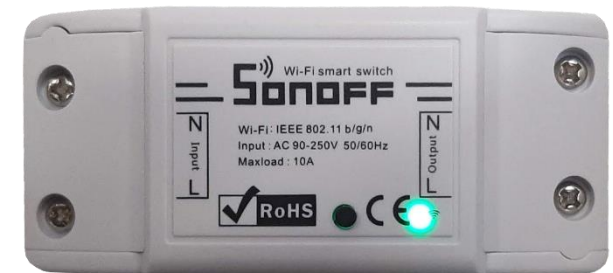

SMARTTECH PLUS

VOLITELNÉ PŘÍSLUŠENSTVÍ

Rozšiřující modul pro SMARTTECH PLUS – kód 3.030911 **NOVINKA**
obsahuje Wi-Fi relé a řídicí jednotku SMARTTECH PLUS

- Slouží pro řízení nezávislých topných okruhů (například obývací pokoj, pracovna a ložnice)
- Mohou být připojeny až 2 rozšiřující moduly, takže celkem můžeme řídit 3 nezávislé topné okruhy s různými žádanými prostorovými teplotami.
- Wi-Fi relé přímo ovládá zónový ventil
- Základna pro upevnění řídicí jednotky na zeď (s integrovanou vodováhou)
- Stojan pro řídicí jednotku lze objednat jako příslušenství (3.031344)