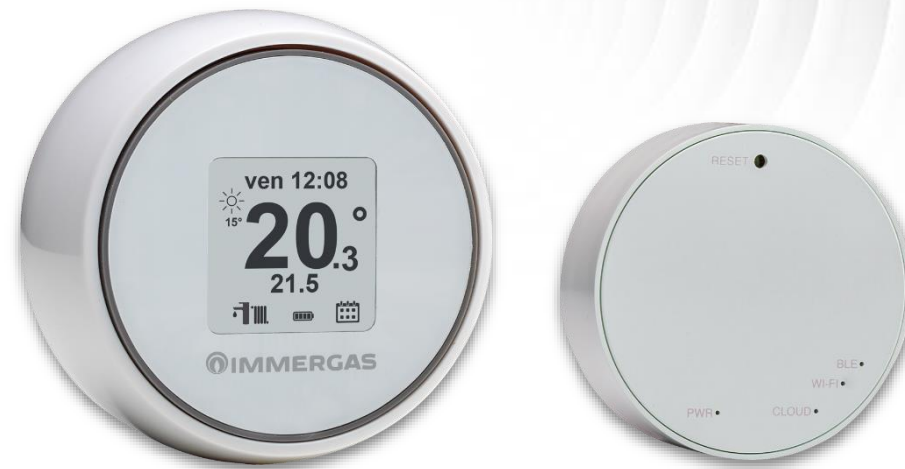

SMARTTECH PLUS

IMMERGAS

SMARTTECH PLUS je **modulační** bezdrátová hi-tech **řídící jednotka** s technologií **Bluetooth** a s možností vzdáleného ovládání přes internet.

- Moderní design
- Displej je dobře čitelný ze všech úhlů pohledu (ePaper displej)
- Velmi nízká spotřeba (2x AAA baterie, výdrž přes 2 roky)

Bez připojené Wi-Fi sítě funguje jako bezdrátová řídící jednotka lokálně přes **Bluetooth**.

Po připojení k **Wi-Fi** síti umožní také vzdálené ovládání pomocí chytrého telefonu/tabletu přes aplikaci.