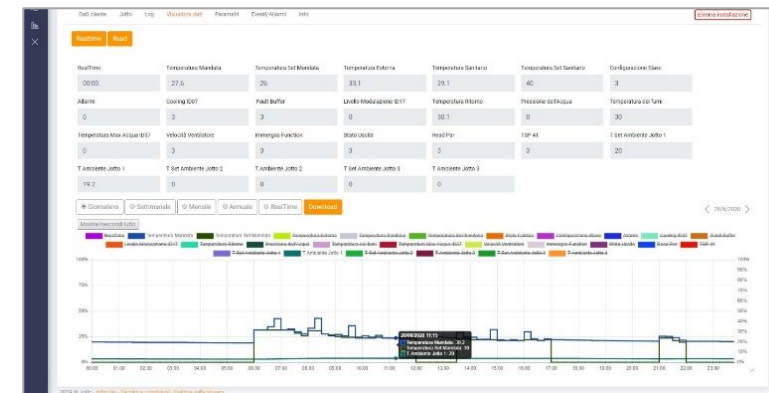

SMARTTECH PLUS

WEBOVÝ PORTÁL

Tři úrovně přihlášení:

IMMERGAS ÚČET

- Účet hlavního správce
- Úplná kontrola nad všemi účty

SERVISNÍ ÚČET

- Zobrazení a správa všech přiřazených instalací
- Možnost vzdáleného zásahu v servisním režimu
- Pro tyto funkce je nutné povolení od uživatele

UŽIVATELSKÝ ÚČET

- Zobrazení a úpravy nastavení vytápění
- Zobrazení a úpravy časového programu
- Historie provozu během posledního měsíce