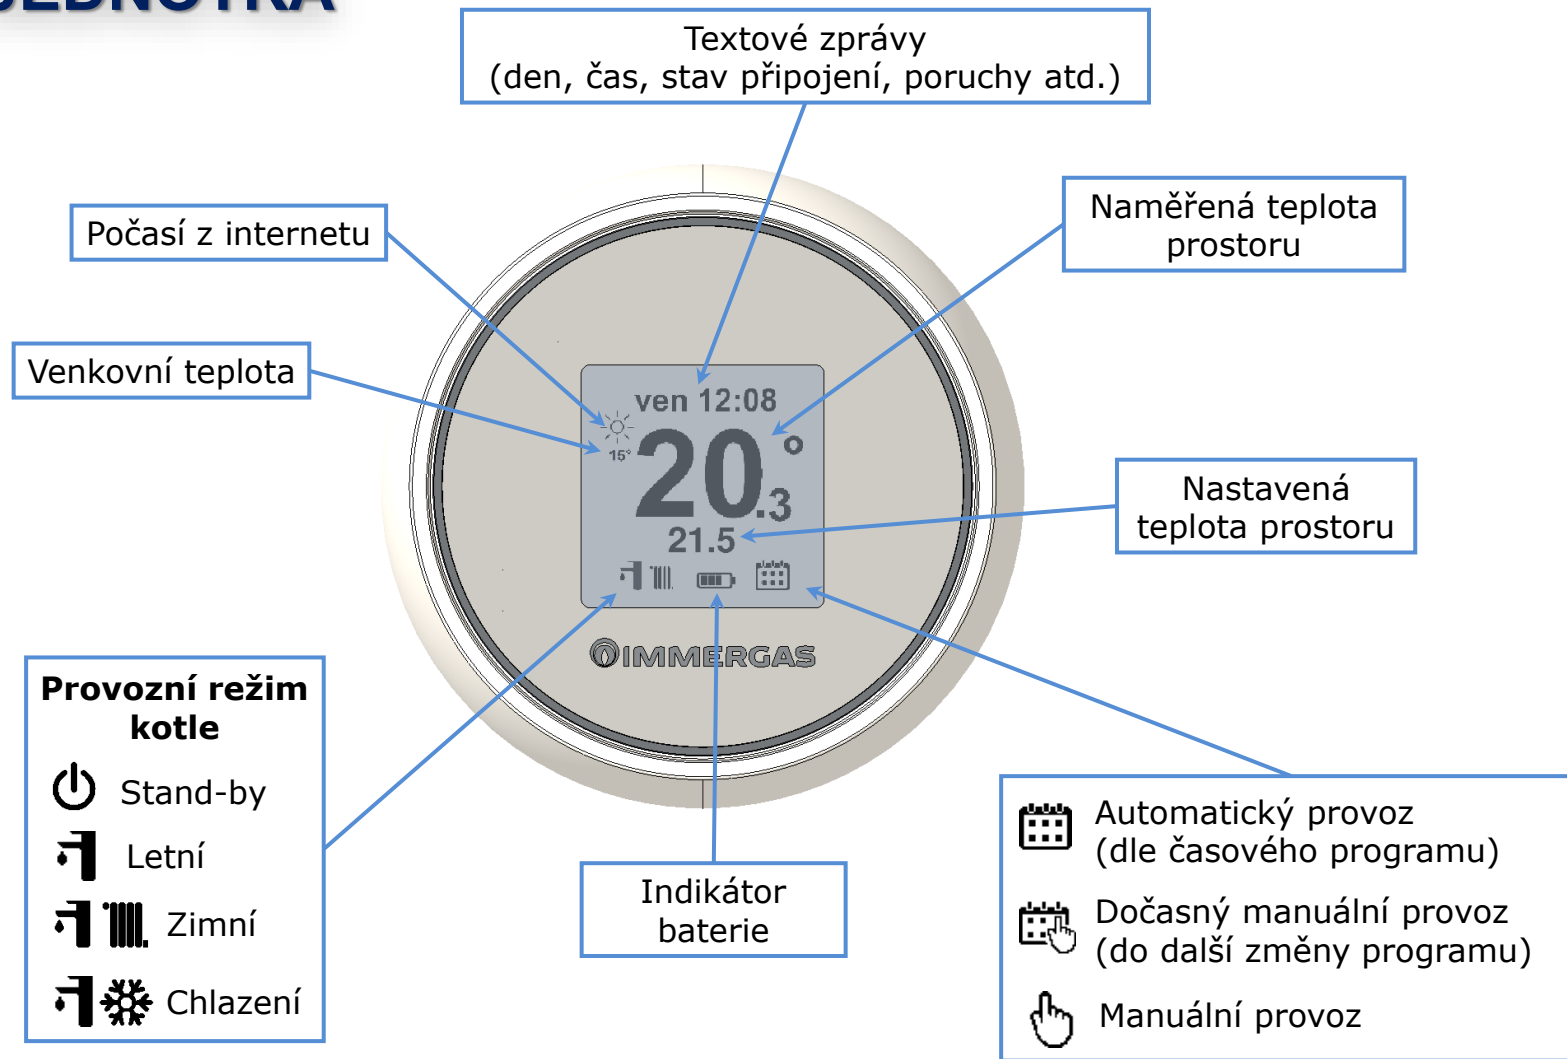

SMARTTECH PLUS

ŘÍDICÍ JEDNOTKA