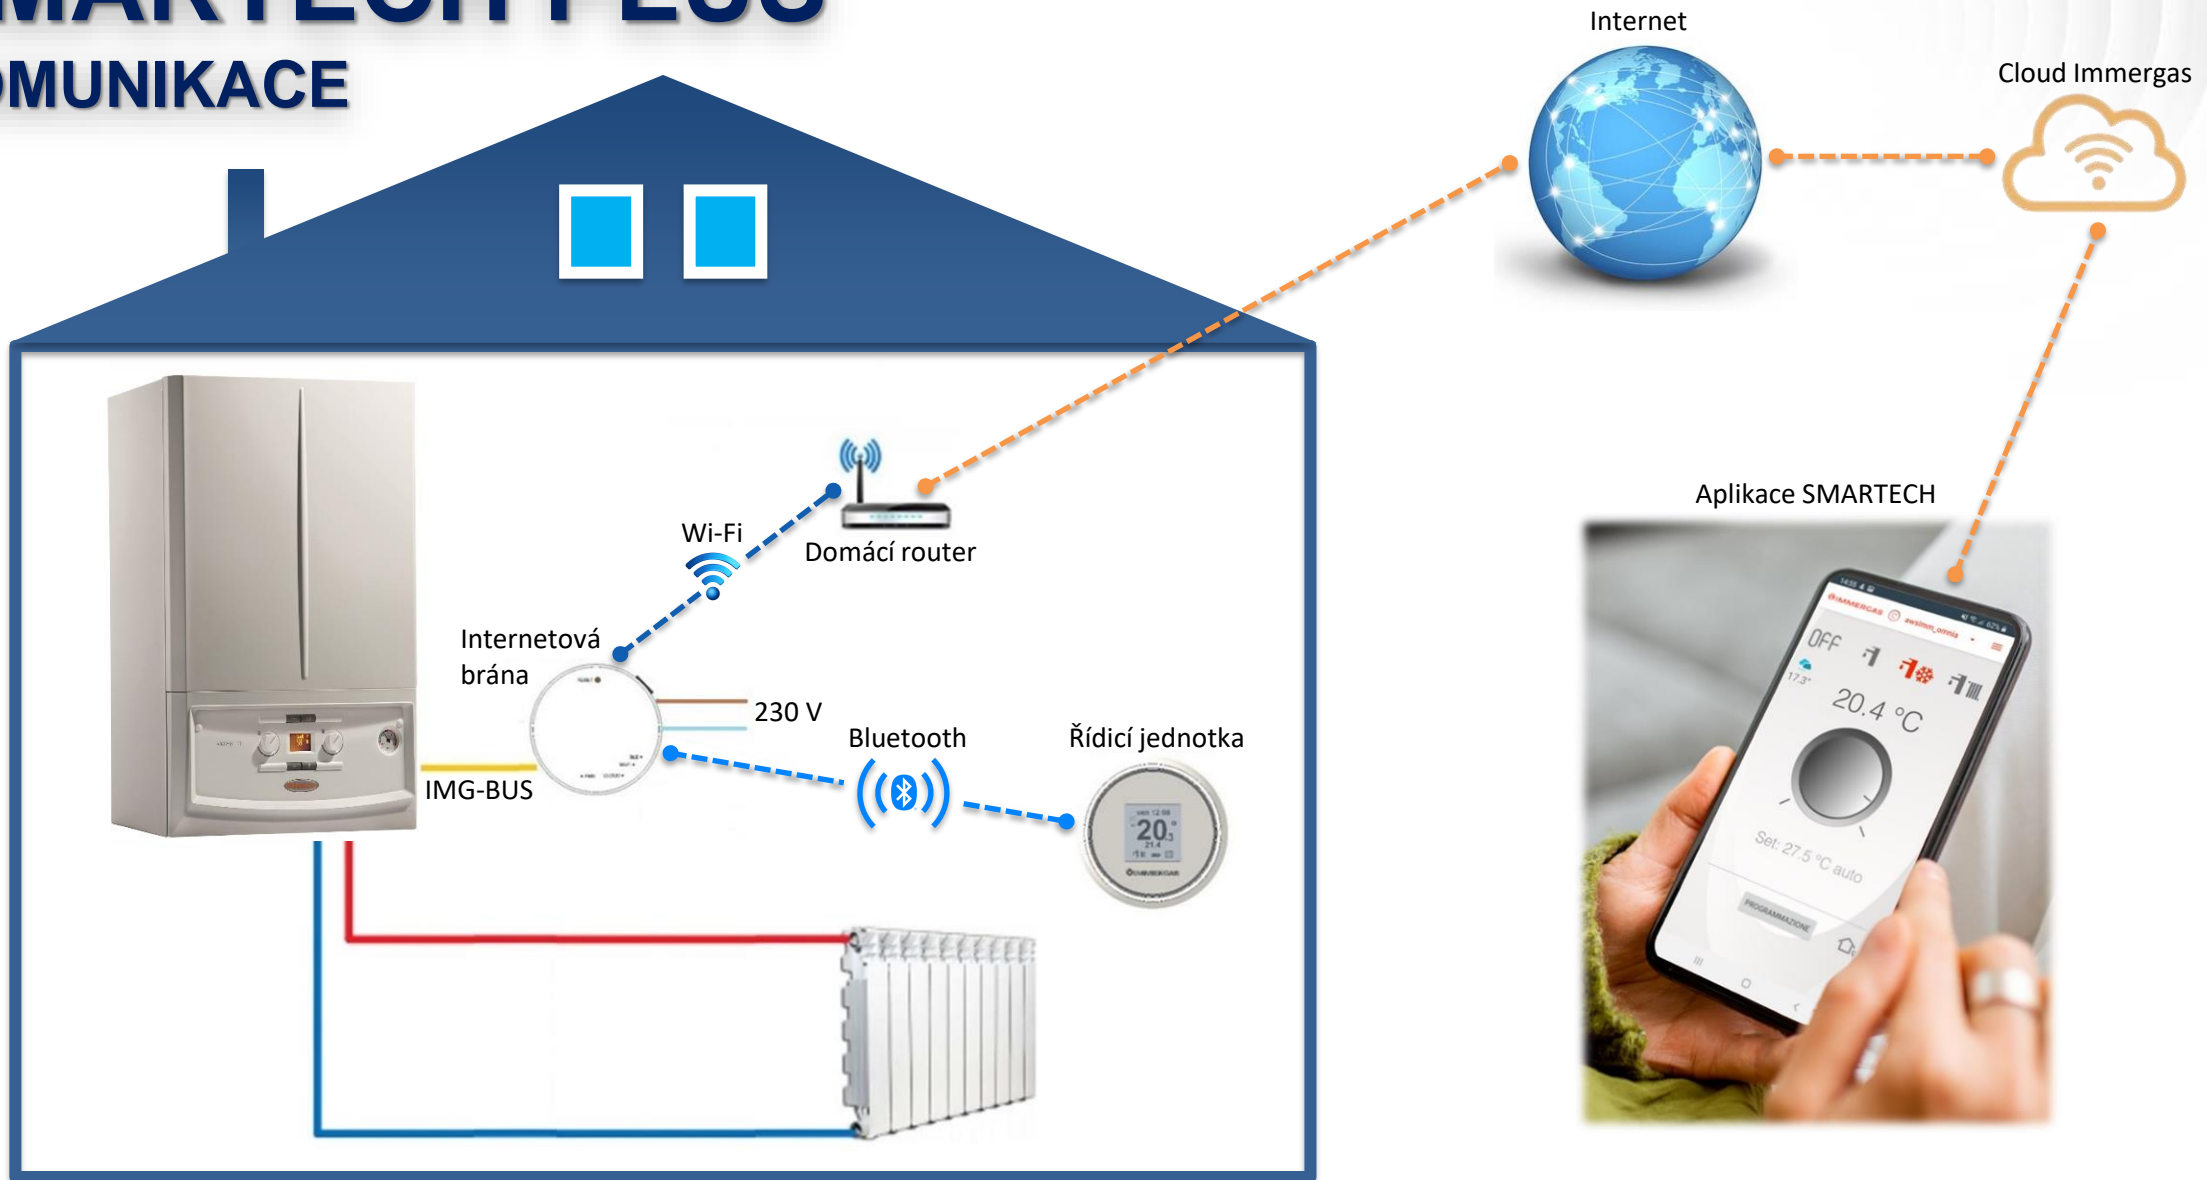

SMARTTECH PLUS

KOMUNIKACE

IMMERGAS