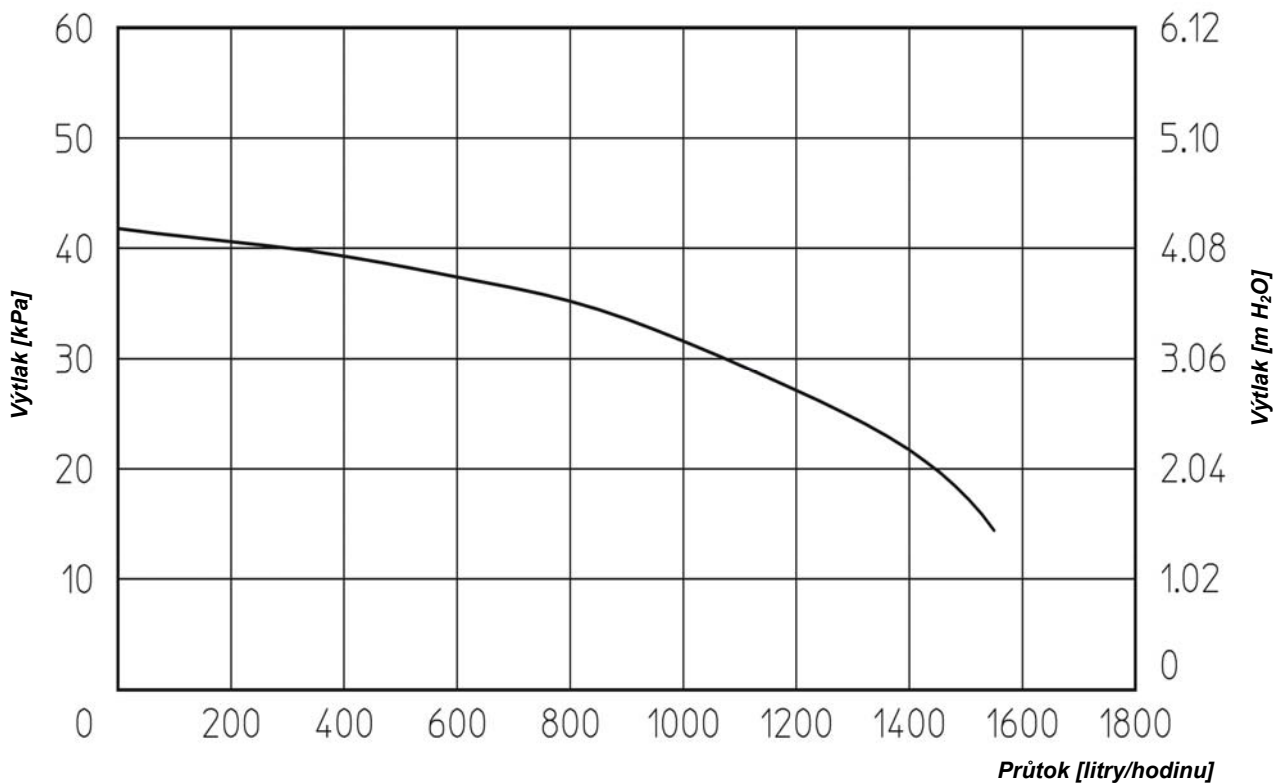

## HERCULES 24

čerpadlo GRUNDFOS UPS 15-60 S1

Výtlačná výška základního oběhového čerpadla kotle při rychlosti č.3

## HERCULES 27

čerpadlo WSC 15/7-3

Výtlačná výška základního oběhového čerpadla kotle při rychlosti č.3