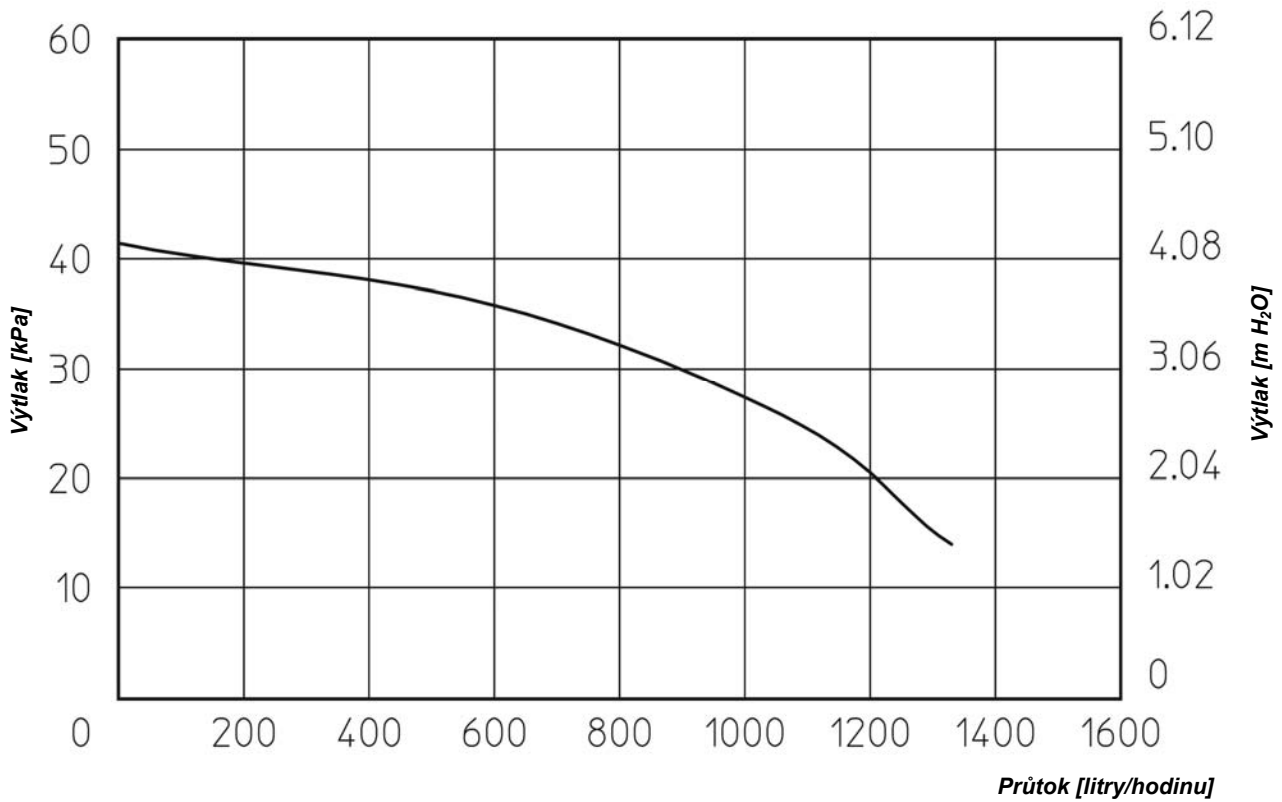

## HERCULES 24

čerpadlo GRUNDFOS UPS 15-60 S1

Výtlačná výška základního oběhového čerpadla kotle při rychlosti č.3

## HERCULES 27

čerpadlo WSC 15/7-3

Výtlačná výška základního oběhového čerpadla kotle při rychlosti č.3