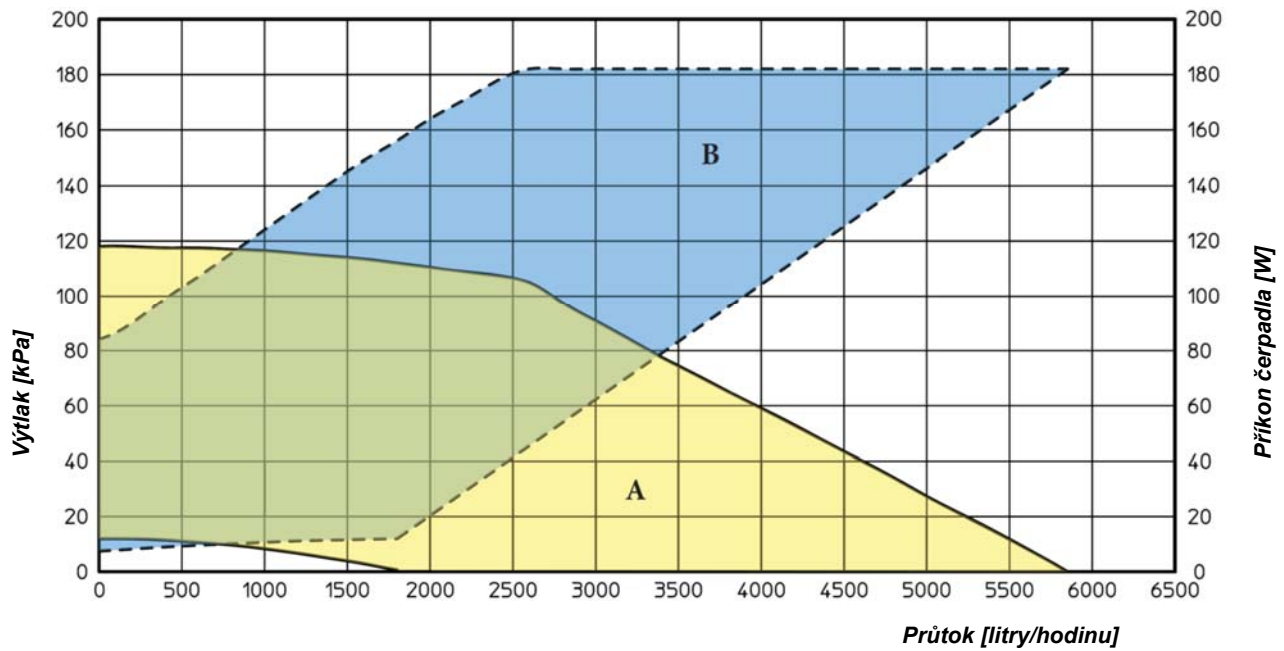

VICTRIX PRO 100 2 ErP

čerpadlo GRUNDFOS UPMXL GEO 25 - 125 PWM

A = Dostupná výtlačná výška čerpadla na výstupu z kotle
B = Elektrický příkon čerpadla

Grundfos označuje jako EuP READY ta svá čerpadla, jež vyhovují nařízení Evropské komise č.641/2009. Toto nařízení zavádí tzv. Index energetické účinnosti (EEI), kterým jsou hodnocena čerpadla z hlediska spotřeby elektrické energie.