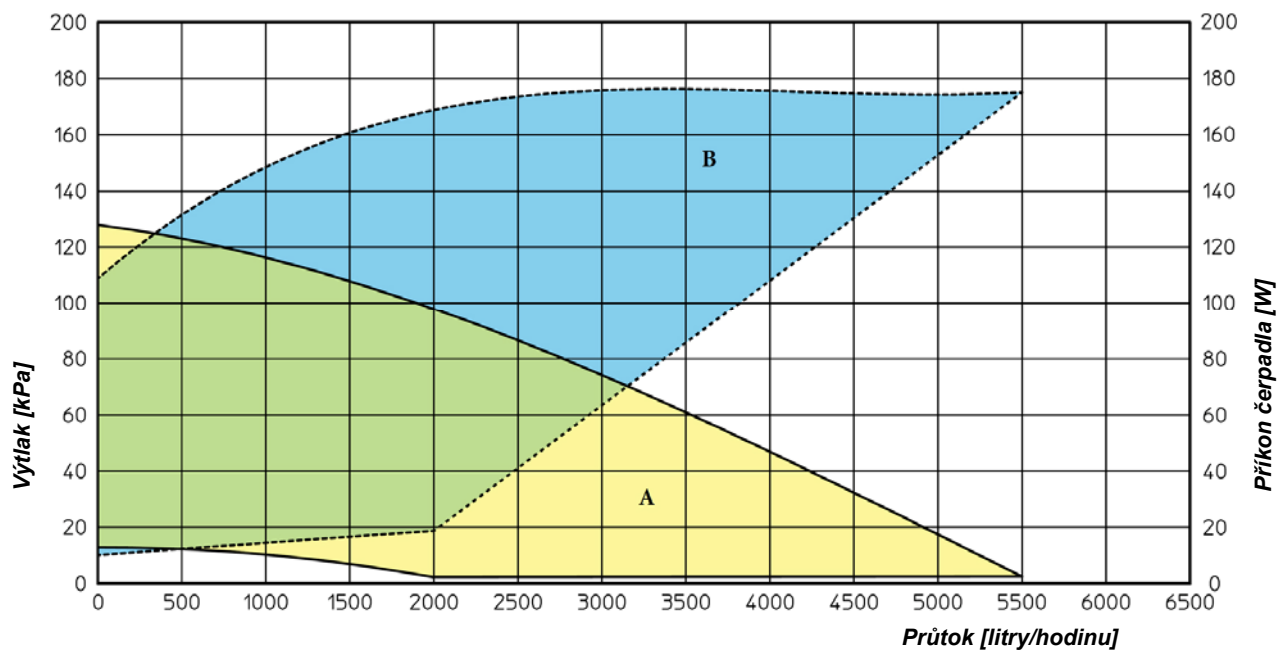

VICTRIX PRO 100

čerpadlo GRUNDFOS MAGNA 25-100

A = Dostupná výtlačná výška čerpadla na výstupu z kotle
B = Elektrický příkon čerpadla

Grundfos označuje jako EuP READY ta svá čerpadla, jež vyhovují nařízení Evropské komise č.641/2009. Toto nařízení zavádí tzv. Index energetické účinnosti (EEI), kterým jsou hodnocena čerpadla z hlediska spotřeby elektrické energie.