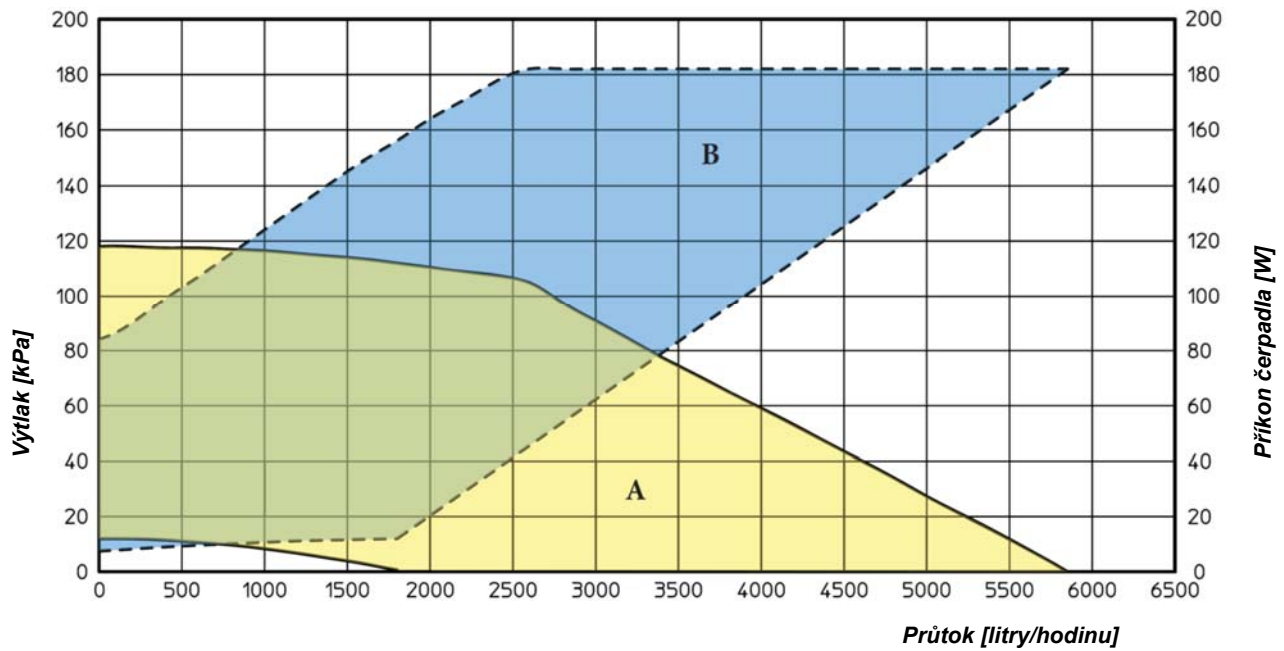

# VICTRIX PRO 120 2 ErP

čerpadlo GRUNDFOS UPMXL GEO 25 - 125 PWM

A = Dostupná výtlačná výška čerpadla na výstupu z kotle  
B = Elektrický příkon čerpadla

Grundfos označuje jako EuP READY ta svá čerpadla, jež vyhovují nařízení Evropské komise č.641/2009. Toto nařízení zavádí tzv. Index energetické účinnosti (EEI), kterým jsou hodnocena čerpadla z hlediska spotřeby elektrické energie.